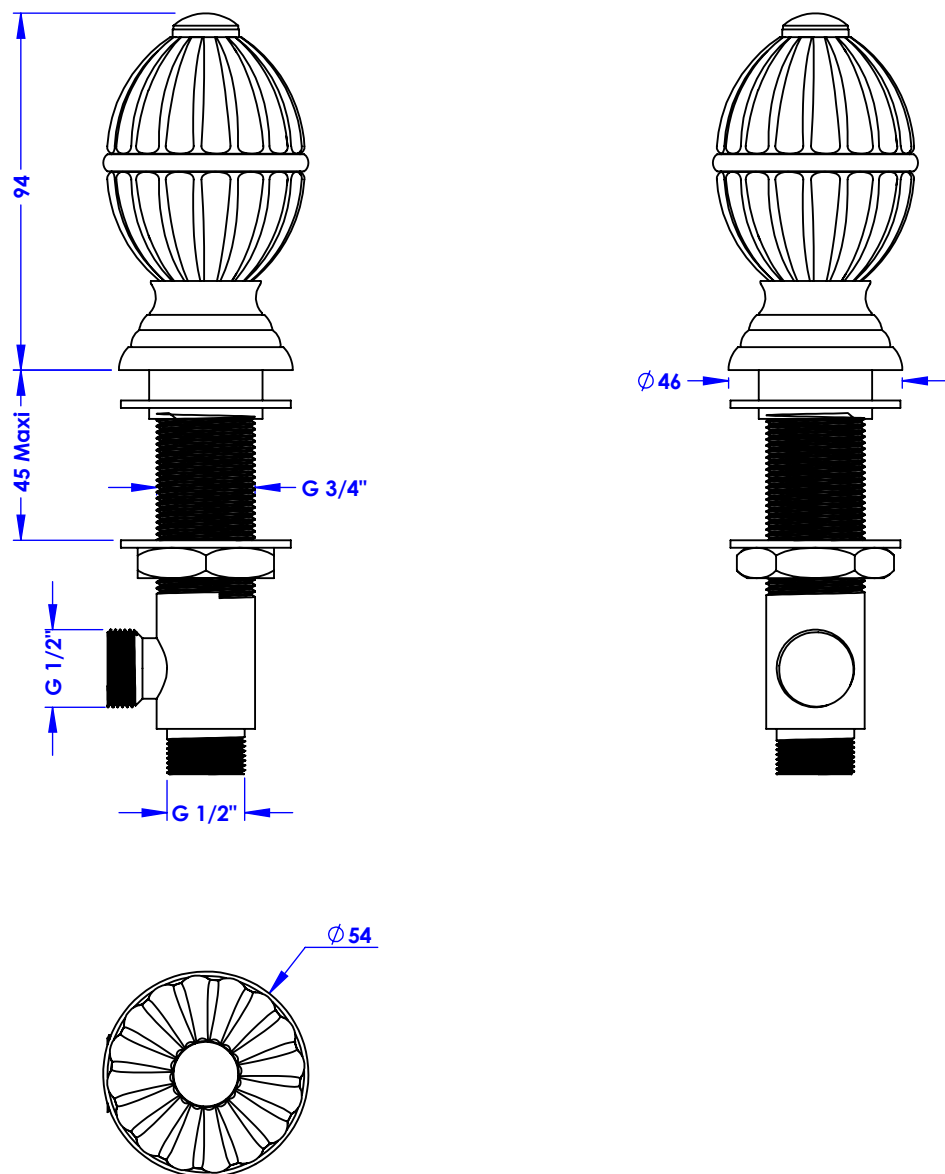

**Collection : Mandoline**

**Robinet d'alimentation 1/2" sur gorge, 1/4 de tour, Droite (Froid)**

**Rim mounted valve 1/2", 1/4 turn, Right (Cold)**

**Metal**  
Ref : C71-126C  
**Cristal**  
Ref : C72-126C

**Débit / Flow rate : ...l/min sous 3 bars.**  
**Pression maxi / max pressure : 5 bars.**

Ø de perçage et entre-axe recommandés.  
Ø Recommended drilling and centre distances.

**CRISTAL & BRONZE**  
PARIS • 1937

05/05/2022

**Informations :**

Fournie avec tête céramique 1/4 de tour. / Provided with ceramic cartridge 1/4 turn.