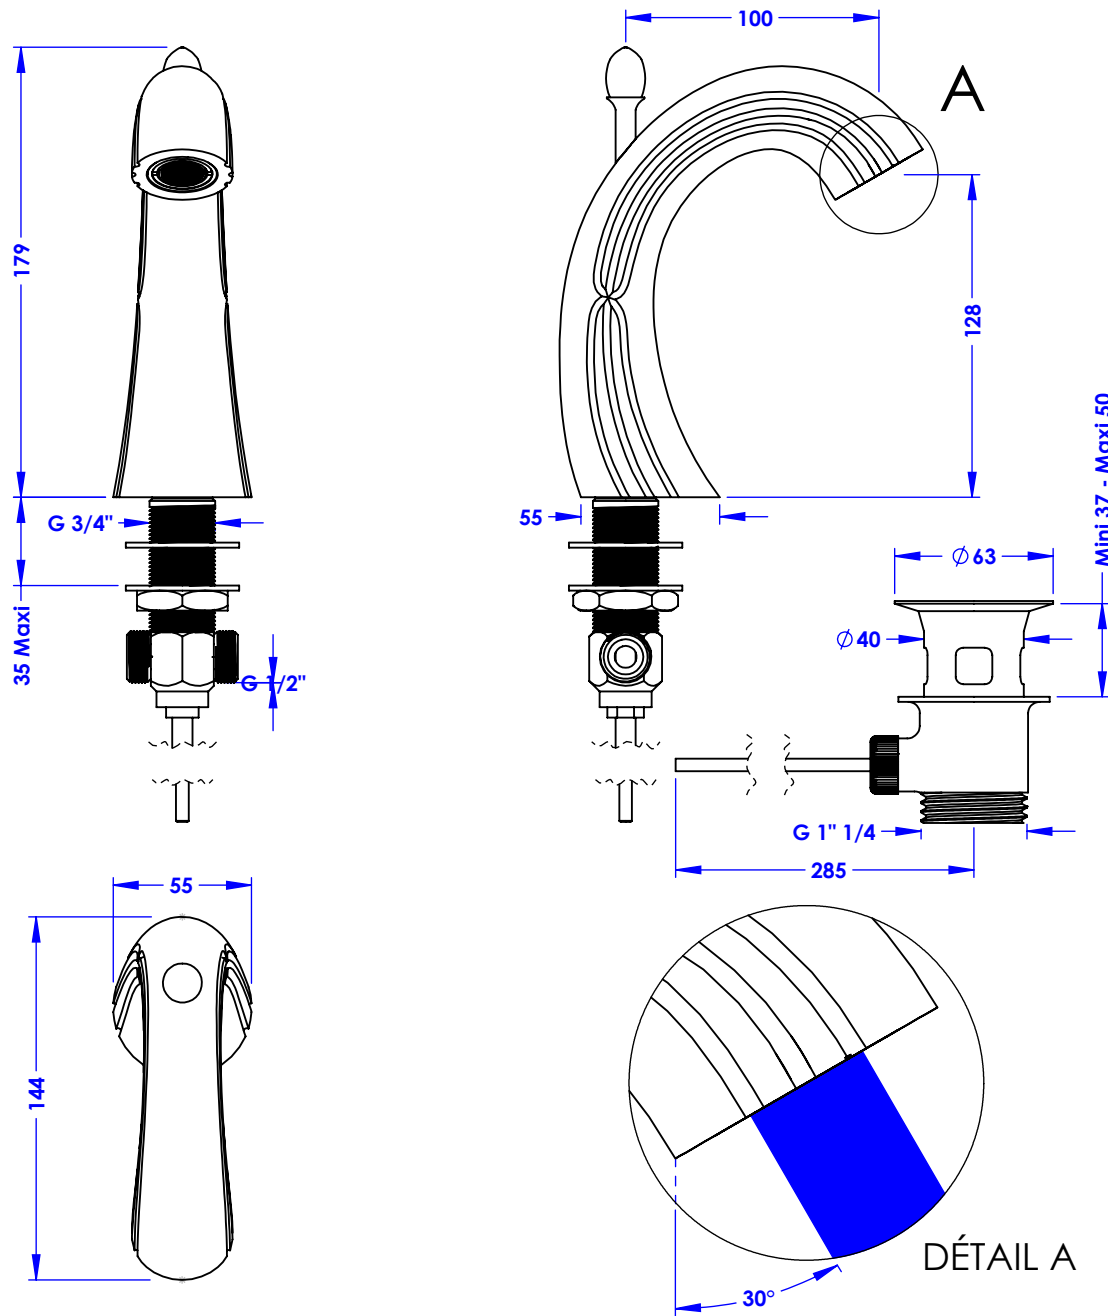

Collection : Mandoline

Bec de lavabo sur gorge et tirette, avec flexibles et vidage L.100 mm

Basin spout with pull-out, rim mounted with flexible hose and waste L.100 mm

Ref : C71-1S1

Ref : C72-1S1

Ancienne réf : 098.3.00.13

Débit / Flow rate : ...l/min sous 3 bars.
Pression maxi / max pressure : 5 bars.

Ø de perçage et entre-axe recommandés.
 Ø Recommended drilling and centre distances.

CRISTAL & BRONZE
PARIS · 1937

05/05/2022

Informations :

Raccordement par flexibles inox tressés (lg 350mm). / Connected by stainless steel hoses (lg 13"4/5).
 Vidage fourni (voir fiches techniques.) / Waste included (see technicals drawings.)