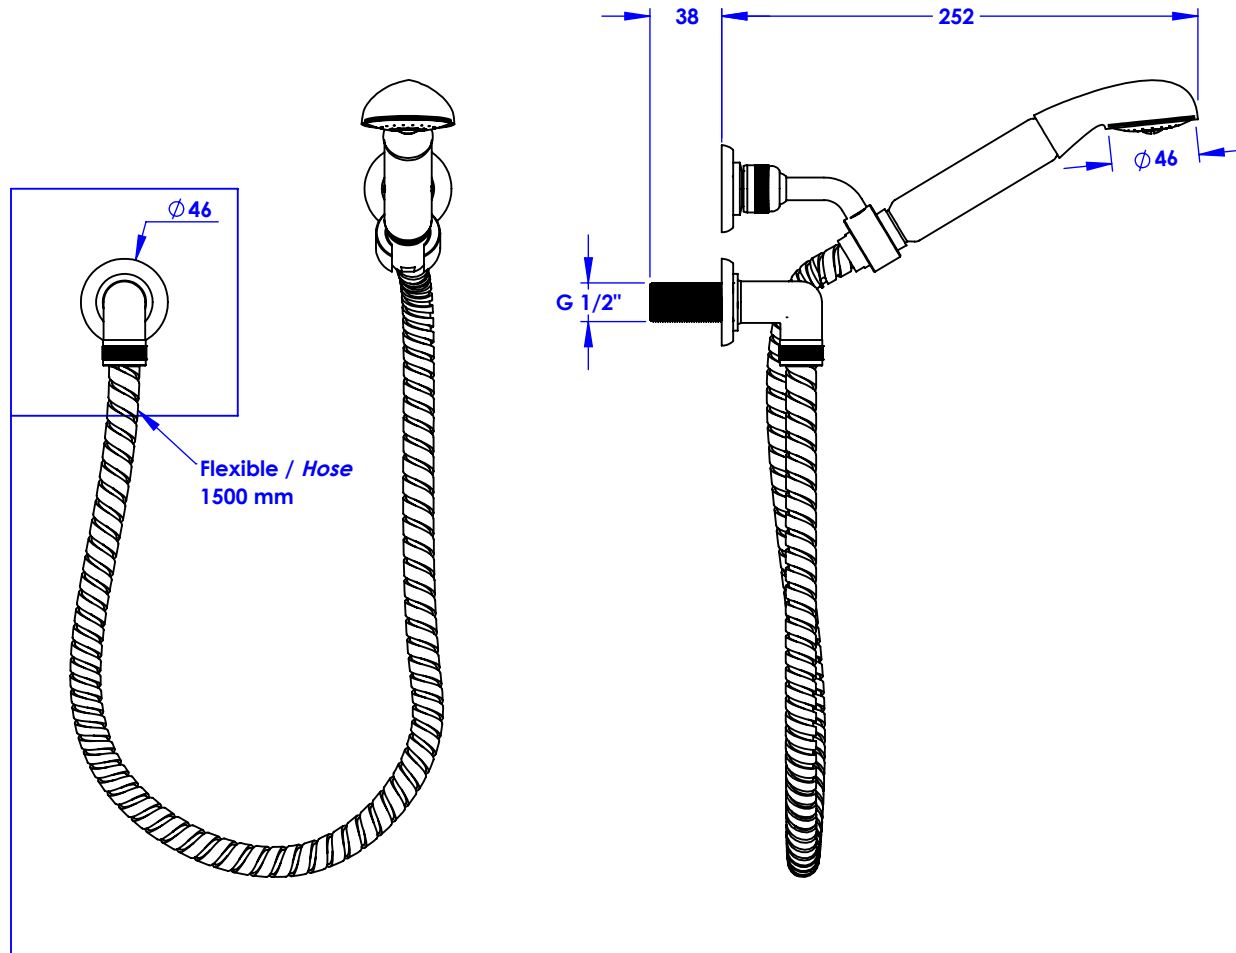

**Collection : Mandoline**

**Douchette avec crochet orientable, avec sortie coudée 1/2" et flexible 150 cm.**  
**Wall shower set on swivel hook, with elbow 1/2" and hose 150 cm.**

Ref : C71-2212

Ref : C72-2212

Ancienne réf : 097.7.00.17

**Débit / Flow rate : 10 l/min sous 3 bars.**  
**Pression maxi / max pressure : 5 bars.**

Ø de perçage et entre-axe recommandés.  
Ø Recommended drilling and centre distances.

Flexible / Hose  
1500 mm

**CRISTAL & BRONZE**  
**PARIS · 1937**

20/09/2022