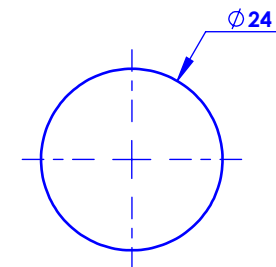

**Collection : Mandoline**

**Douchette avec crochet orientable, avec sortie coudée 1/2" et flexible 150 cm.**  
**Wall shower set on swivel hook, with elbow 1/2" and hose 150 cm.**

Ref : C71-2212

Ref : C72-2212

Ancienne réf : 097.7.00.17

**Débit / Flow rate : 10 l/min sous 3 bars.**  
**Pression maxi / max pressure : 5 bars.**

Ø de perçage et entre-axe recommandés.  
Ø Recommended drilling and centre distances.