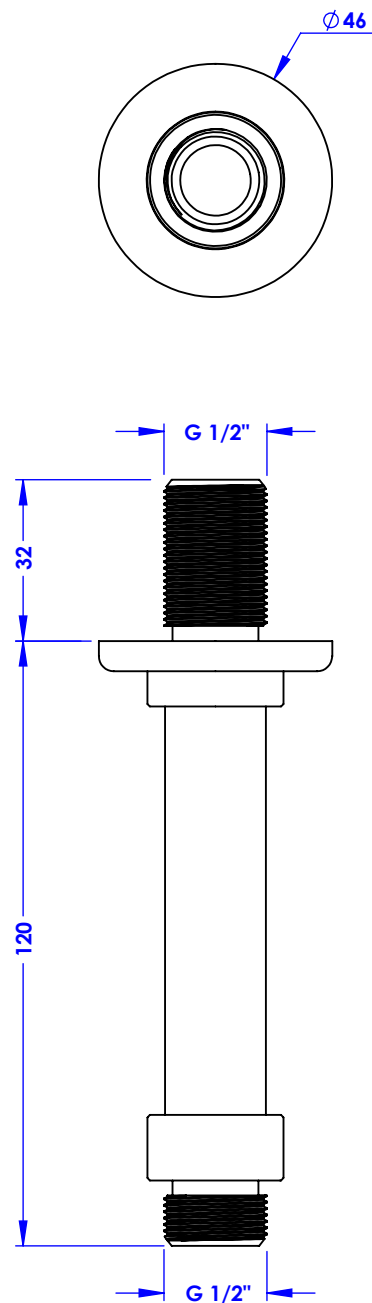

Collection : Mandoline
Bras de douche vertical 120 mm
Vertical shower arm 120 mm

Ref : C71-2C120
Ref : C72-2C120

Débit / Flow rate : ...l/min sous 3 bars.
Pression maxi / max pressure : 5 bars.

Ø de perçage et entre-axe recommandés.
Ø Recommended drilling and centre distances.