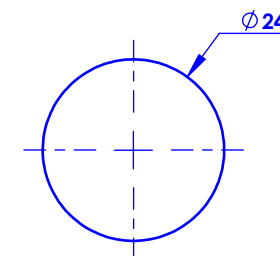

Collection : Mandoline
Bras de douche vertical 120 mm
Vertical shower arm 120 mm

Ref : C71-2C120
Ref : C72-2C120

Débit / Flow rate : ...l/min sous 3 bars.
Pression maxi / max pressure : 5 bars.

Ø de perçage et entre-axe recommandés.
Ø Recommended drilling and centre distances.