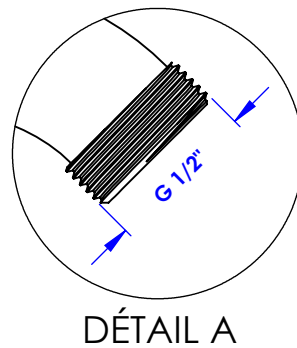

Collection : Mandoline

Bras de douche mural 170 mm, 45°

Wall mounted shower arm 170 mm length, 45°

Ref : C71-2W170

Ref : C72-2W170

Débit / Flow rate : ...l/min sous 3 bars.
Pression maxi / max pressure : 5 bars.

Ø de perçage et entre-axe recommandés.
Ø Recommended drilling and centre distances.

CRISTAL & BRONZE
PARIS • 1937

06/05/2022