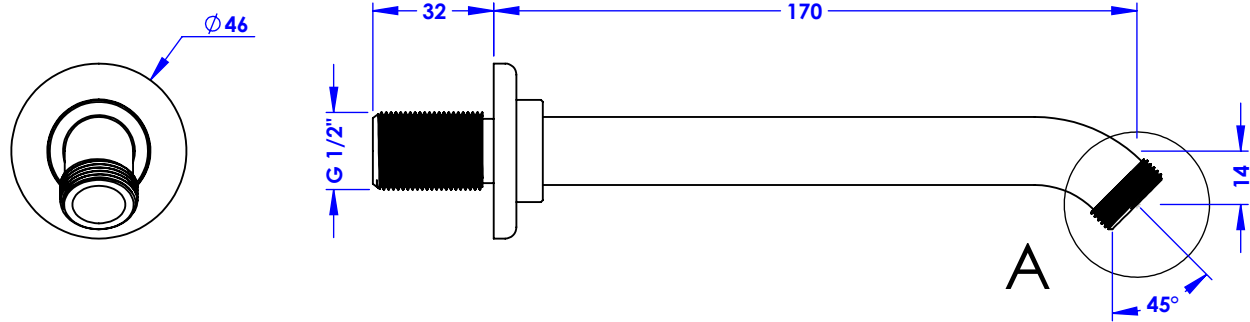

Collection : Mandoline

Bras de douche mural 170 mm, 45°

Wall mounted shower arm 170 mm length, 45°

Ref : C71-2W170

Ref : C72-2W170

Débit / Flow rate : ...l/min sous 3 bars.
Pression maxi / max pressure : 5 bars.

Ø de perçage et entre-axe recommandés.
Ø Recommended drilling and centre distances.

CRISTAL & BRONZE
PARIS • 1937

06/05/2022