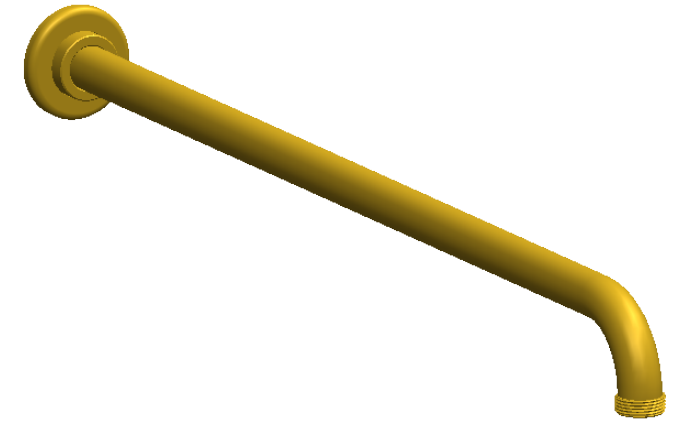

**Collection : Mandoline**

**Bras de douche mural 450 mm, 90°**

**Wall mounted shower arm 450 mm length, 90°**

**Metal**

Ref : C71-2W450

**Cristal**

Ref : C72-2W450

**Débit / Flow rate : ...l/min sous 3 bars.**  
**Pression maxi / max pressure : 5 bars.**