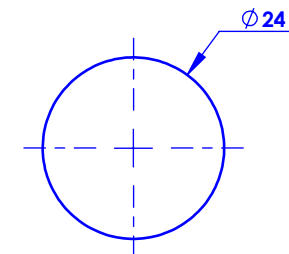

Débit / Flow rate : ...l/min sous 3 bars.
Pression maxi / max pressure : 5 bars.

Ø de perçage et entre-axe recommandés.
Ø Recommended drilling and centre distances.

CRISTAL & BRONZE

PARIS · 1937

06/05/2022