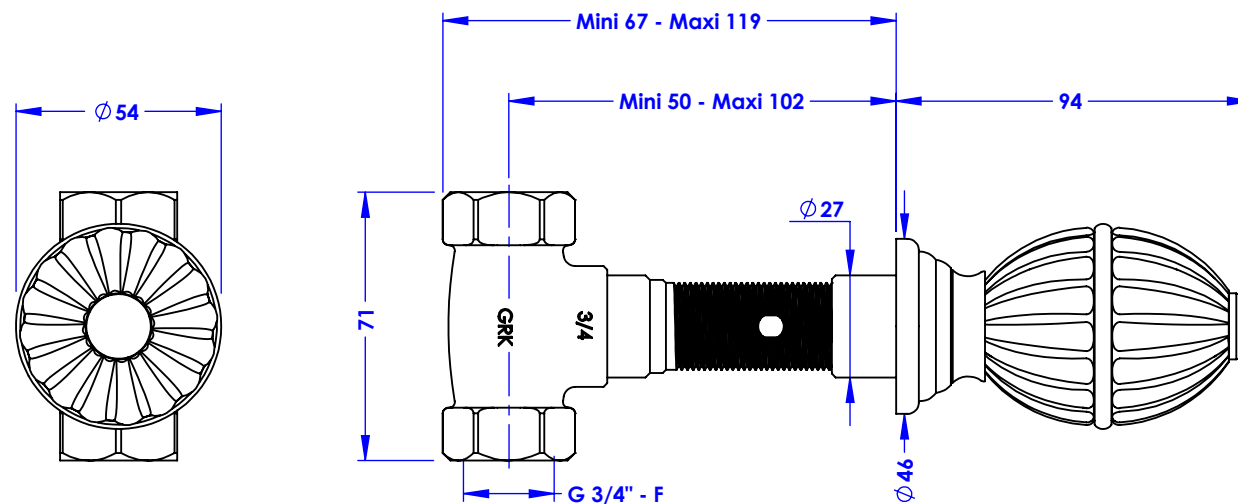

**Collection : Mandoline**

**Robinet d'arrêt 3/4" mural, 1/4 de tour, Droite (Froid).**

**Wal mounted valve 3/4", 1/4 turn, Right (Cold).**

**Metal**

Ref : C71-329C

**Cristal**

Ref : C72-329C

Ancienne réf : 097.7.00.29

**Débit / Flow rate : ...l/min sous 3 bars.**

**Pression maxi / max pressure : 5 bars.**

Ø de perçage et entre-axe recommandés.

Ø Recommended drilling and centre distances.

**CRISTAL & BRONZE**

PARIS • 1937

**Informations :**

Fournie avec tête céramique 1/4 de tour. / Provided with ceramic cartridge 1/4 turn.

19/09/2022