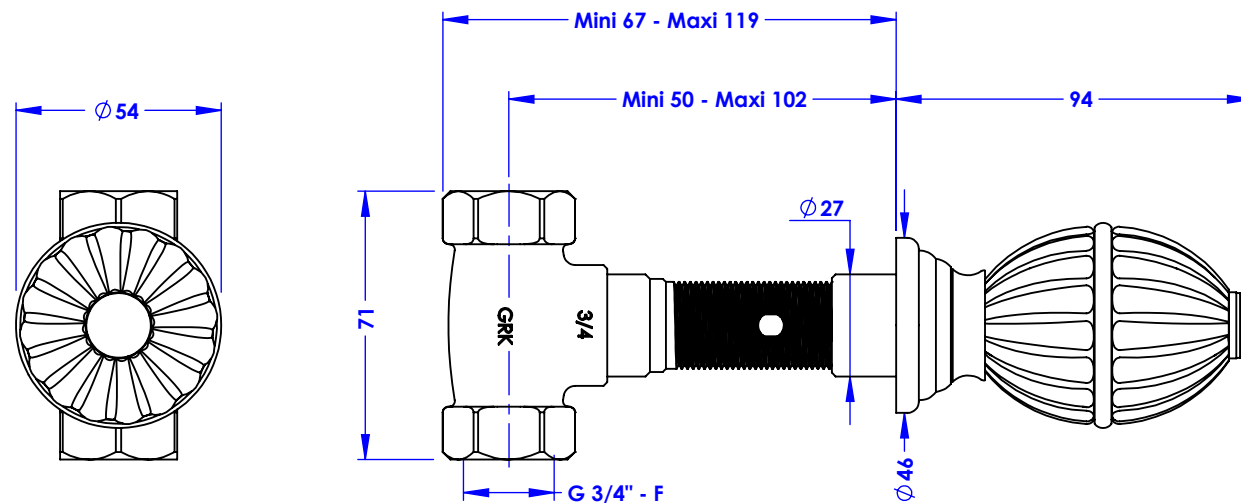

Collection : Mandoline

Robinet d'arrêt 3/4" mural, 1/4 de tour, Gauche (Chaud).

Wal mounted valve 3/4", 1/4 turn, Left (Hot).

Metal

Ref : C71-329H

Cristal

Ref : C72-329H

Ancienne réf : 097.7.00.30

Débit / Flow rate : ...l/min sous 3 bars.

Pression maxi / max pressure : 5 bars.

Ø de perçage et entre-axe recommandés.

Ø Recommended drilling and centre distances.

CRISTAL & BRONZE

PARIS · 1937

Informations :

Fournie avec tête céramique 1/4 de tour. / Provided with ceramic cartridge 1/4 turn.

19/09/2022