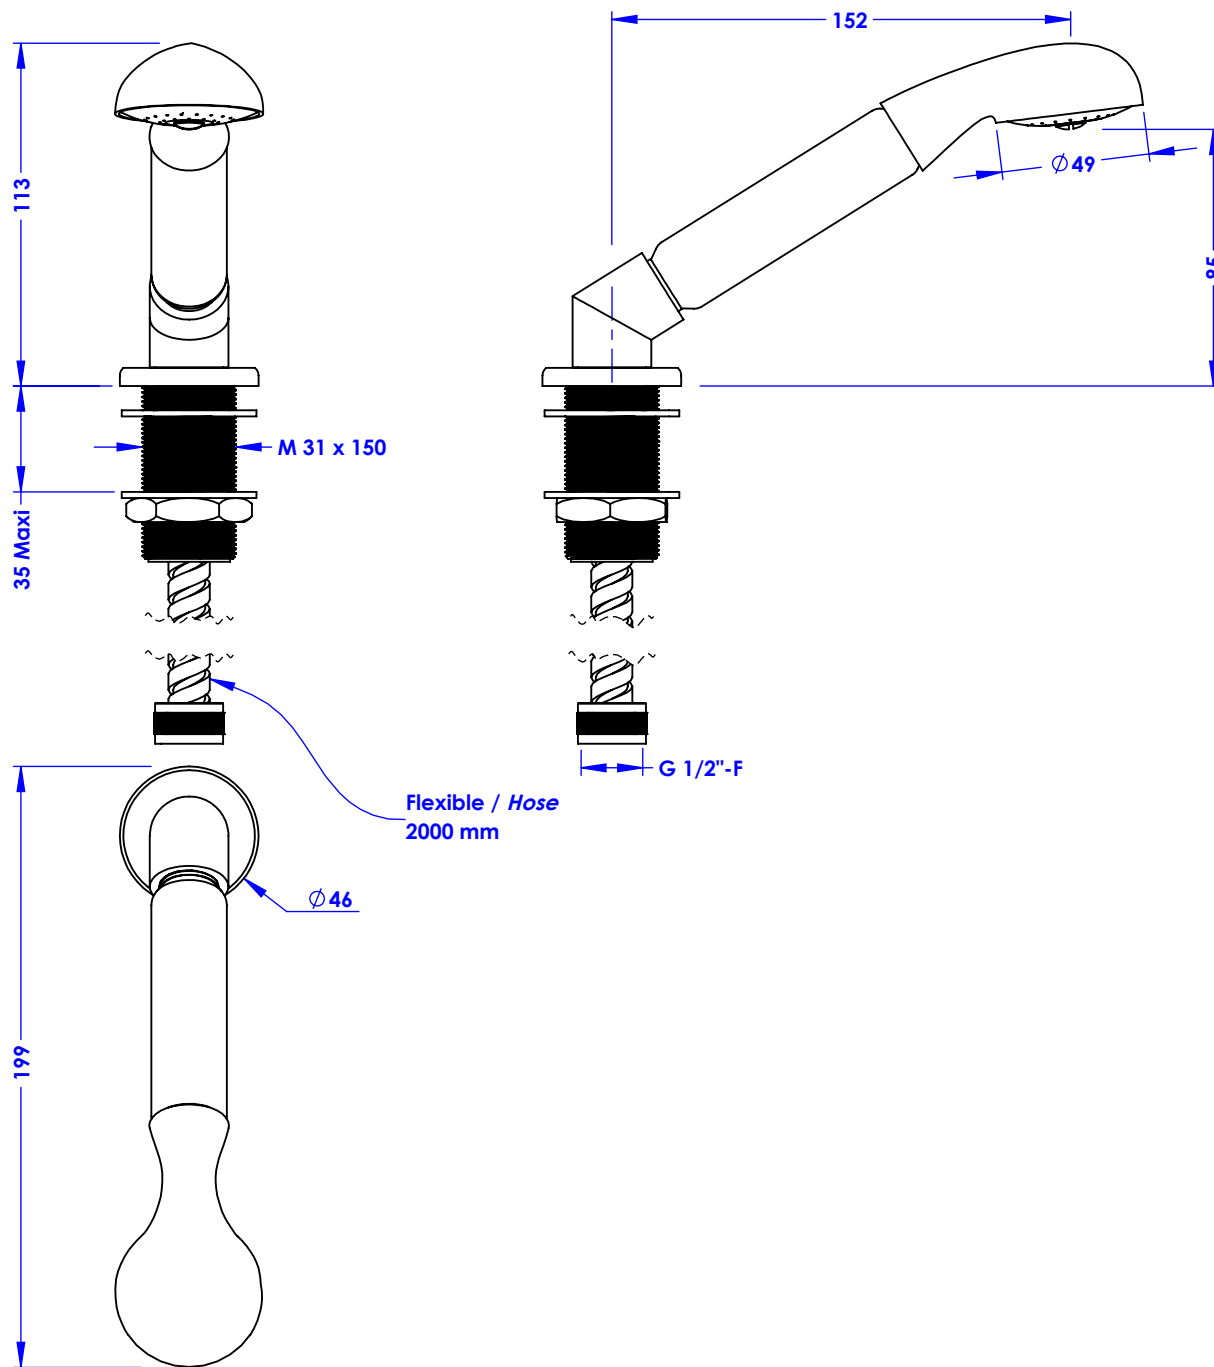

Collection : Mandoline

Ensemble douchette sur gorge avec flexible 200 cm

Rim mounted shower set with a 200 cm hose

Ref : C71-361

Ref : C72-361

Ancienne réf : 098.7.00.18

Débit / Flow rate : ...l/min sous 3 bars.
Pression maxi / max pressure : 5 bars.

\varnothing de perçage et entre-axe recommandés.
 \varnothing Recommended drilling and centre distances.

CRISTAL & BRONZE
PARIS • 1937

09/05/2022