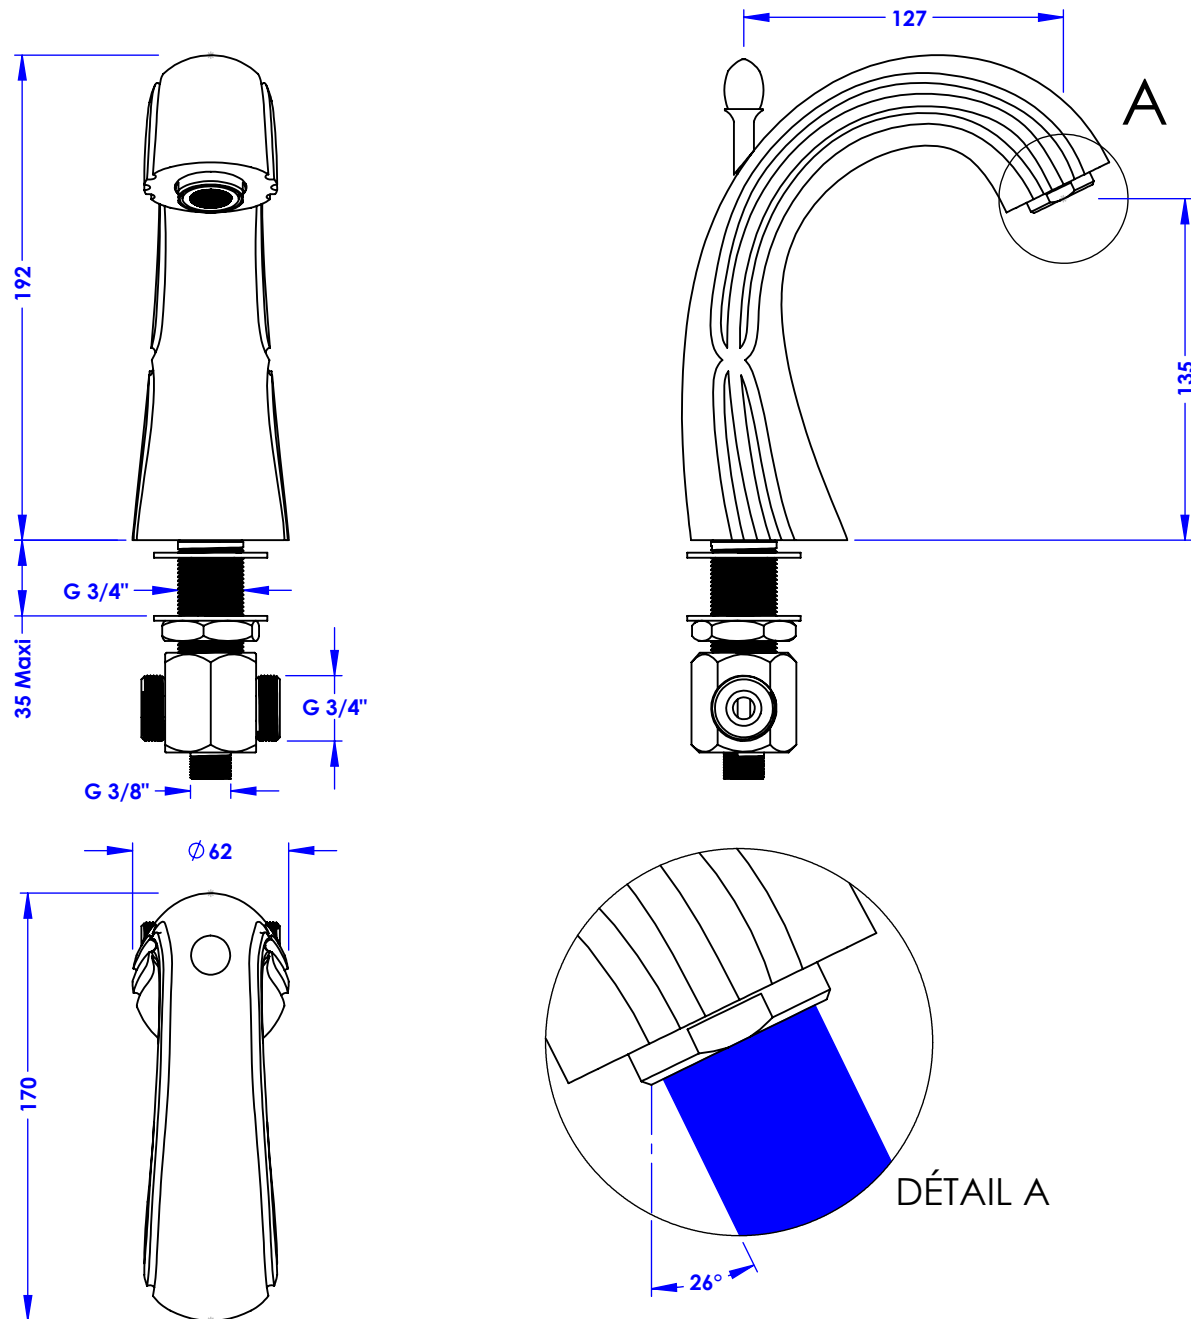

**Collection : Mandoline**

**Bec de bain sur gorge avec inverseur, L. 127 mm**

**Rim mounted bath spout, with diverter, L. 127 mm**

Ref : C71-3S1D

Ref : C72-3S1D

Ancienne réf : 098.7.00.13

**Débit / Flow rate : ...l/min sous 3 bars.**  
**Pression maxi / max pressure : 5 bars.**

Ø de perçage et entre-axe recommandés.  
Ø Recommended drilling and centre distances.

**CRISTAL & BRONZE**  
**PARIS · 1937**

11/05/2022