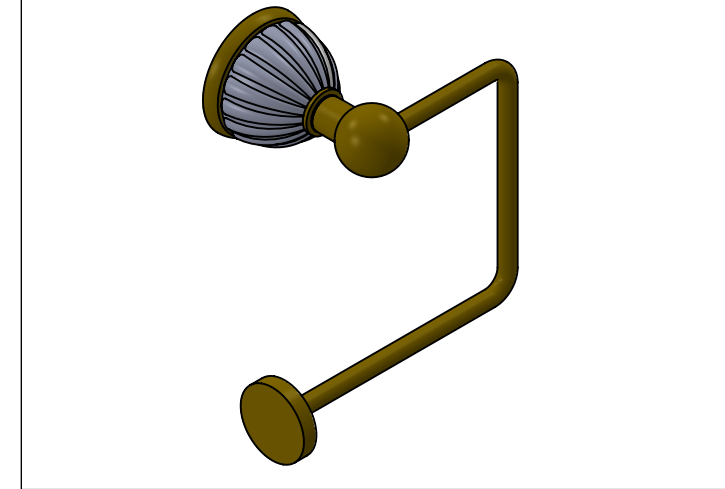

**Collection : Mandoline**

**Porte-rouleau sans couvercle, mural.**

**Wall mounted toilet roll holder without cover.**

Ref : C71-504

Ref : C72-504 Cristal / Crystal

**CRISTAL & BRONZE**

PARIS · 1937

03/04/2023-1