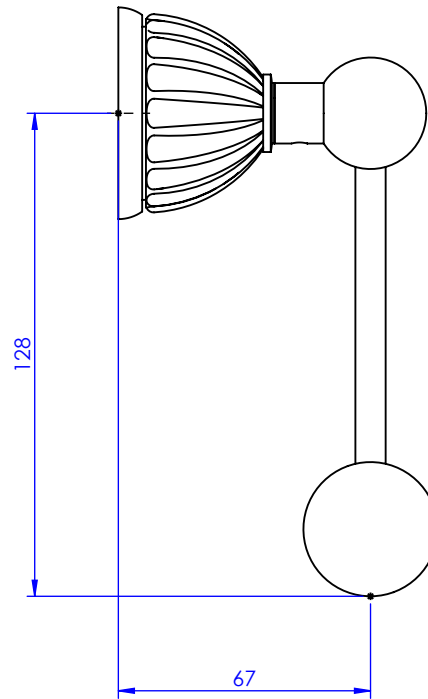

**Collection : Mandoline**

**Porte-rouleau sans couvercle, mural.**

**Wall mounted toilet roll holder without cover.**

Ref : C71-504

Ref : C72-504 Cristal / Crystal

**CRISTAL & BRONZE**

PARIS · 1937

03/04/2023-1