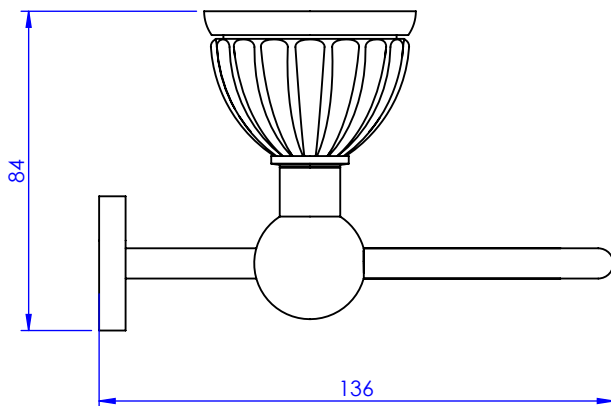

**Collection : Mandoline**

**Porte-rouleau sans couvercle, mural.**

**Wall mounted toilet roll holder without cover.**

Ref : C71-504

Ref : C72-504 Cristal / Crystal

**CRISTAL & BRONZE**

PARIS · 1937

03/04/2023-1