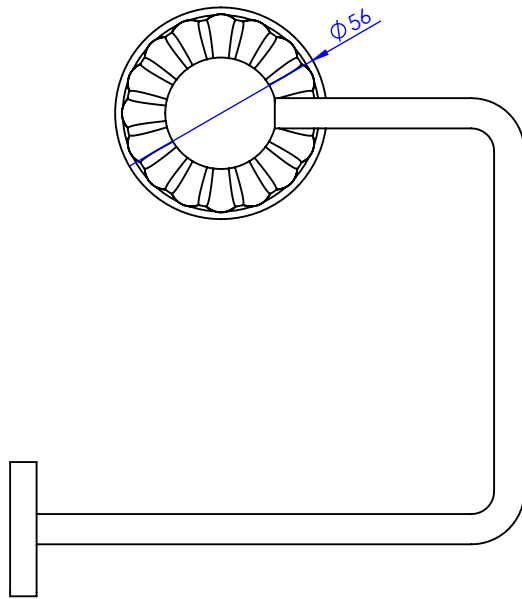

**Collection : Mandoline**

**Porte-rouleau sans couvercle, mural.**

**Wall mounted toilet roll holder without cover.**

Ref : C71-504

Ref : C72-504 Cristal / Crystal

**CRISTAL & BRONZE**

PARIS · 1937

03/04/2023-1