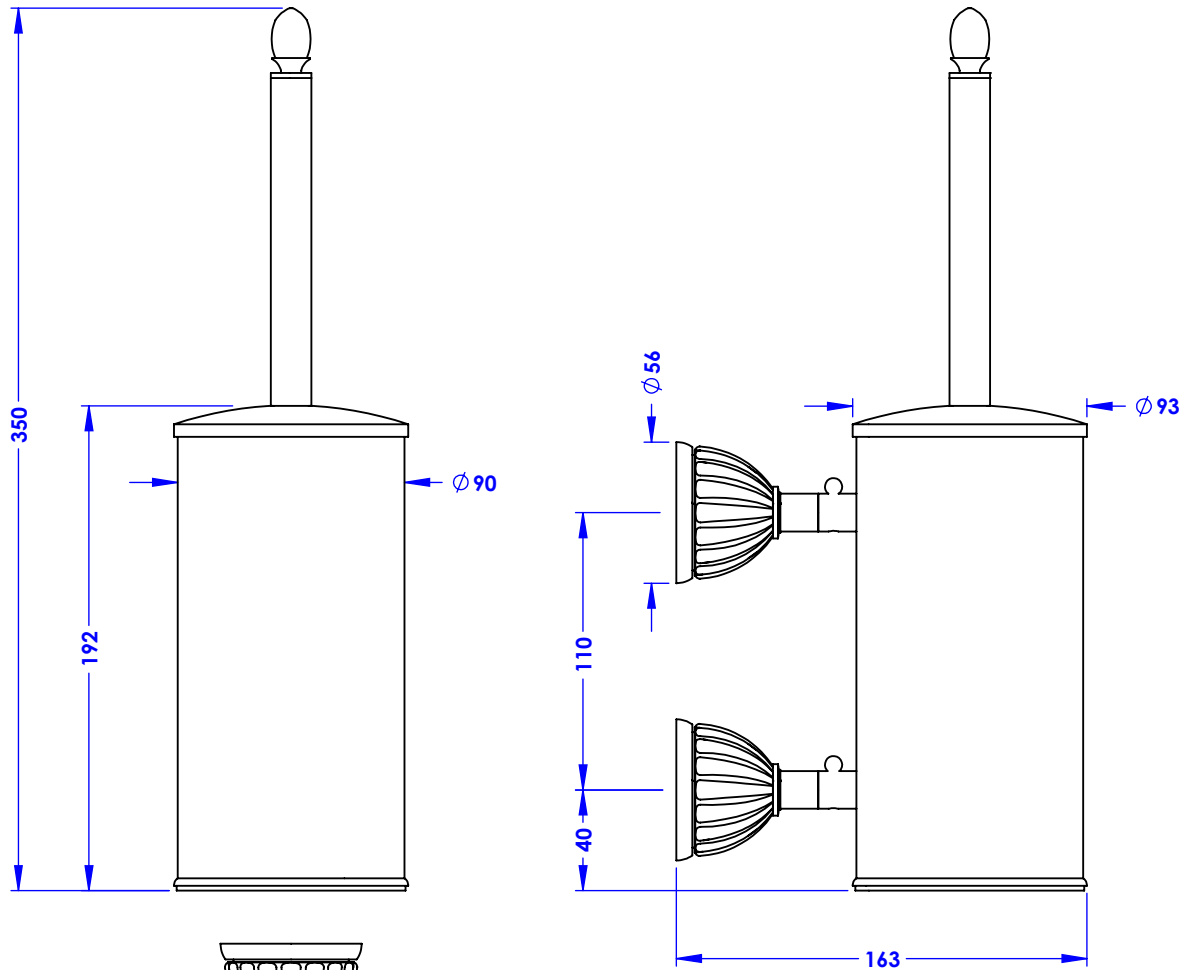

**Collection : Mandoline**  
**Pot à balai mural avec couvercle**  
**Wall mounted brush holder with cover**

**Metal**  
 Ref : C71-599  
**Cristal**  
 Ref : C72-599

Ancienne réf : 098.9.96.00

$\varnothing$  Platine de fixation.  
 $\varnothing$  Fixing plate.