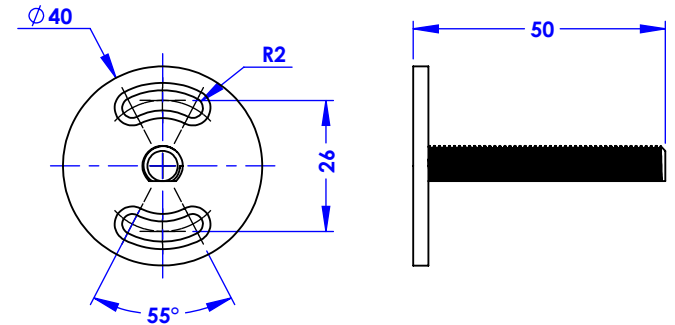

**Collection : Mandoline**  
**Pot à balai mural avec couvercle**  
**Wall mounted brush holder with cover**

**Metal**  
 Ref : C71-599  
**Cristal**  
 Ref : C72-599

Ancienne réf : 098.9.96.00

$\varnothing$  Platine de fixation.  
 $\varnothing$  Fixing plate.