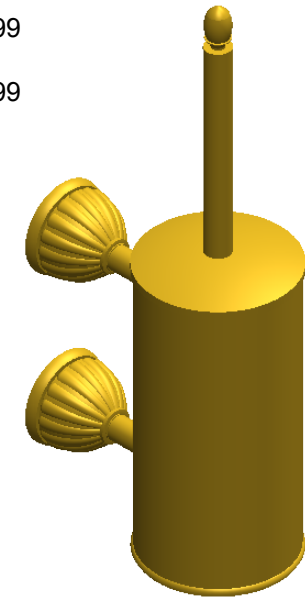

**Collection : Mandoline**  
**Pot à balai mural avec couvercle**  
**Wall mounted brush holder with cover**

**Metal**  
 Ref : C71-599  
**Cristal**  
 Ref : C72-599

Ancienne réf : 098.9.96.00

$\varnothing$  Platine de fixation.  
 $\varnothing$  Fixing plate.

**CRISTAL & BRONZE**  
 PARIS • 1937

20/04/2022