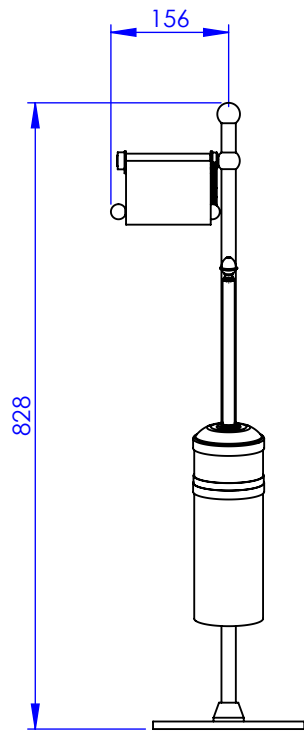

Collection : Pots à balais / Brush holders

Combo porte papier et pot à balais, manche cannelé et bord lisse.

Free-standing combo toilet roll holder and brush holder, plain brush and plain edge

Ref : FS01-6100