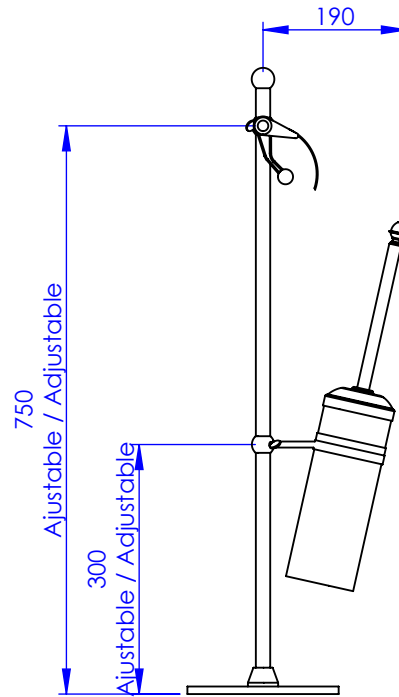

Collection : Pots à balais / Brush holders

Combo porte papier et pot à balais, manche cannelé et bord lisse.

Free-standing combo toilet roll holder and brush holder, plain brush and plain edge

Ref : FS01-6100