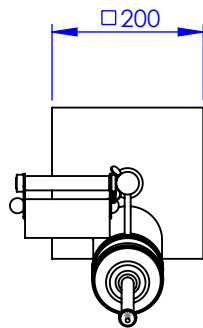

Collection : Pots à balais / Brush holders

Combo porte papier et pot à balais, manche cannelé et bord lisse.

Free-standing combo toilet roll holder and brush holder, plain brush and plain edge

Ref : FS01-6100