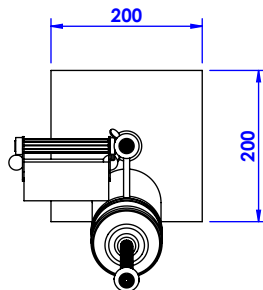

Collection : Pots à balais / Brush holders

Combo porte papier et pot à balai, manche cannelé et bord ciselé.

Free-standing combo toilet roll holder and brush holder, fluted brush and chiseled edge.

Ref : FS01-6101