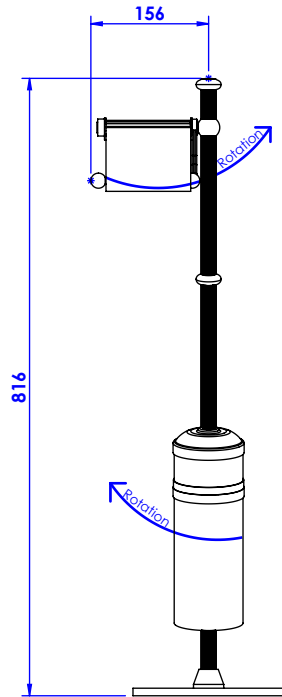

Collection : Pots à balais / Brush holders

Combo porte papier et pot à balai, manche cannelé et bord ciselé.

Free-standing combo toilet roll holder and brush holder, fluted brush and chiseled edge.

Ref : FS01-6101