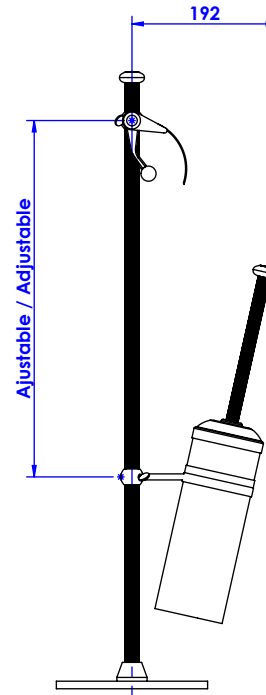

Collection : Pots à balais / Brush holders

Combo porte papier et pot à balai, manche cannelé et bord ciselé.

Free-standing combo toilet roll holder and brush holder, fluted brush and chiseled edge.

Ref : FS01-6101