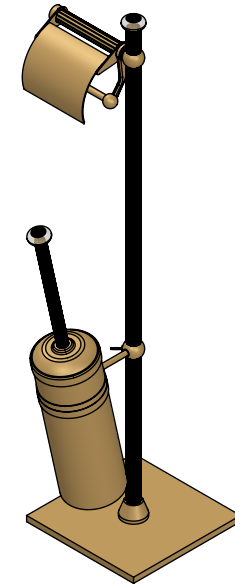

Collection : Pots à balais / Brush holders

Combo porte papier et pot à balai, manche cannelé et bord ciselé.

Free-standing combo toilet roll holder and brush holder, fluted brush and chiseled edge.

Ref : FS01-6101

CRISTAL & BRONZE

PARIS • 1937

31/08/2020-1