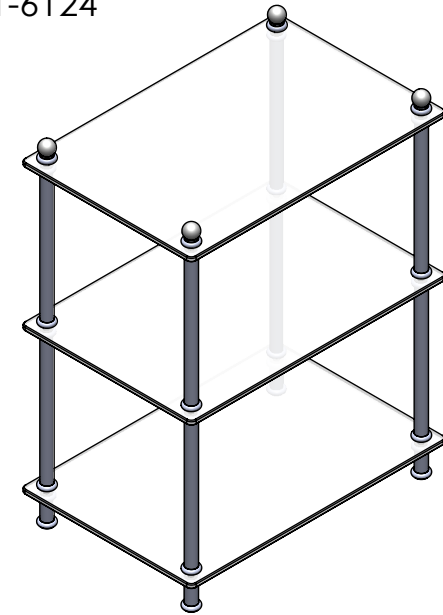

## Collection : Guéridon

Guéridon rectangulaire, piétement lisse, plaques claires, 48x32cm, H. 62,5 cm.

Rectangular guéridon, pain legs, clear glasses, 48x32cm, H. 62,5 cm.

Ref : FS01-6124

Ref : C00-74WSM

Option roulettes en métal pour guéridons / Métal wheels option for guéridons.

Ref : C00-AA-74WSP

Option roulettes en plastique pour guéridons / Plastic wheels option for guéridons.

**CRISTAL & BRONZE**

PARIS · 1937