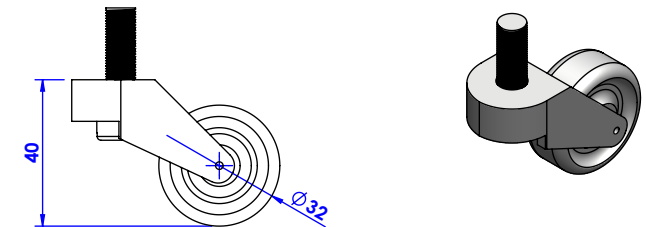

## Collection : Guéridon

Guéridon rectangulaire, piétement lisse, plaques claires, 48x32cm, H. 62,5 cm.

Rectangular guéridon, pain legs, clear glasses, 48x32cm, H. 62,5 cm.

Ref : FS01-6124

Ref : C00-74WSM

Option roulettes en métal pour guéridons / Métal wheels option for guéridons.

Ref : C00-AA-74WSP

Option roulettes en plastique pour guéridons / Plastic wheels option for guéridons.

**CRISTAL & BRONZE**

PARIS · 1937