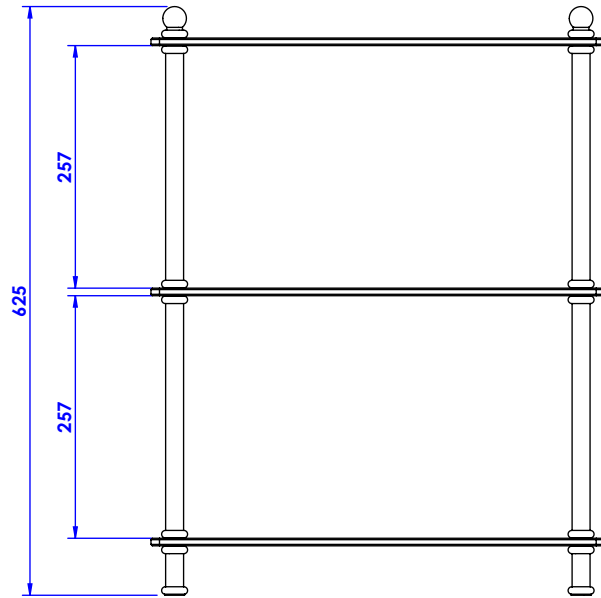

## Collection : Guéridon

Guéridon rectangulaire, piétement lisse, plaques claires, 48x32cm, H. 62,5 cm.

Rectangular guéridon, pain legs, clear glasses, 48x32cm, H. 62,5 cm.

Ref : FS01-6124

Ref : C00-74WSM