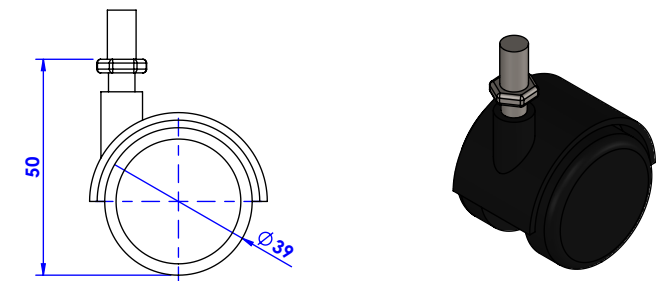

## Collection : Guéridon

Guéridon rectangulaire, piétement lisse, plaques claires, 48x32cm, H. 62,5 cm.

Rectangular guéridon, pain legs, clear glasses, 48x32cm, H. 62,5 cm.

Ref : FS01-6124

Ref : C00-74WSM

Option roulettes en métal pour guéridons / Métal wheels option for guéridons.

Ref : C00-AA-74WSP

Option roulettes en plastique pour guéridons / Plastic wheels option for guéridons.

**CRISTAL & BRONZE**

PARIS · 1937