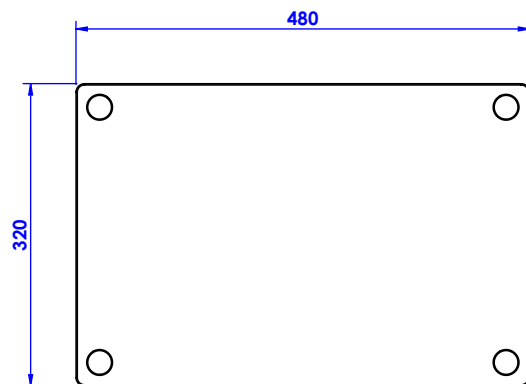

## Collection : Guéridon

Guéridon rectangulaire, piétement lisse, plaques claires, 48x32cm, H. 62,5 cm.

Rectangular guéridon, pain legs, clear glasses, 48x32cm, H. 62,5 cm.

Ref : FS01-6124

Ref : C00-74WSM