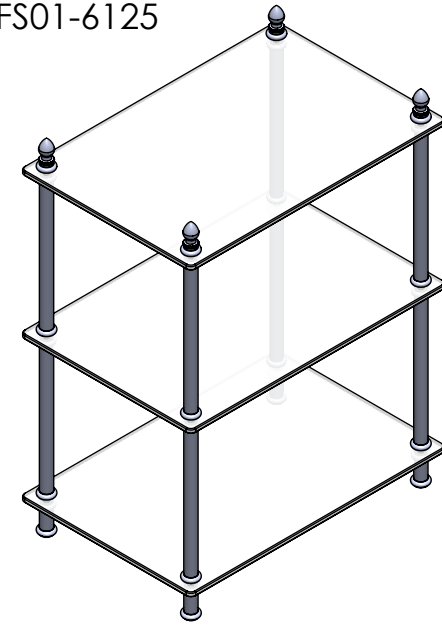

Collection : Guéridon

Guéridon rectangulaire, piétement cannelé, plaques claires, 48x32cm, H.64cm.

Rectangular guéridon, fluted legs, clear glasses, 48x32cm, H.64cm.

Ref : FS01-6125

Ref : C00-74WSM

Option roulettes en métal pour guéridons / Métal wheels option for guéridons.

Ref : C00-AA-74WSP

Option roulettes en plastique pour guéridons / Plastic wheels option for guéridons.

CRISTAL & BRONZE

PARIS · 1937

09/02/2021-1