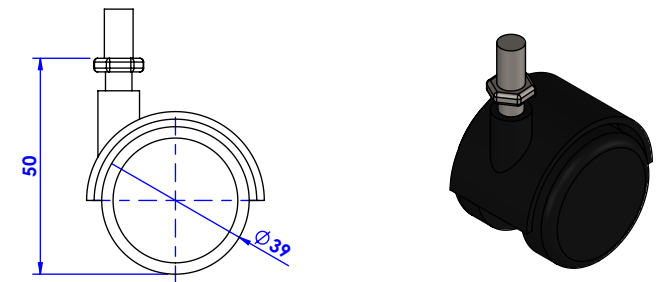

Collection : Guéridon

Guéridon rectangulaire, piétement cannelé, plaques claires, 48x32cm, H.64cm.

Rectangular guéridon, fluted legs, clear glasses, 48x32cm, H.64cm.

Ref : FS01-6125

Ref : C00-74WSM

Option roulettes en métal pour guéridons / Métal wheels option for guéridons.

Ref : C00-AA-74WSP

Option roulettes en plastique pour guéridons / Plastic wheels option for guéridons.

CRISTAL & BRONZE

PARIS · 1937

09/02/2021-1