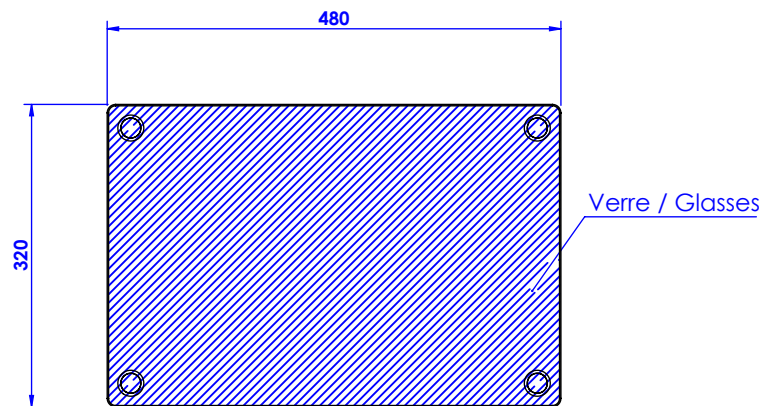

Collection : Guéridon

Guéridon rectangulaire, piétement cannelé, plaques claires, 48x32cm, H.64cm.

Rectangular guéridon, fluted legs, clear glasses, 48x32cm, H.64cm.

Ref : FS01-6125

Ref : C00-74WSM

Option roulettes en métal pour guéridons / Métal wheels option for guéridons.

Ref : C00-AA-74WSP

Option roulettes en plastique pour guéridons / Plastic wheels option for guéridons.

CRISTAL & BRONZE

PARIS · 1937

09/02/2021-1