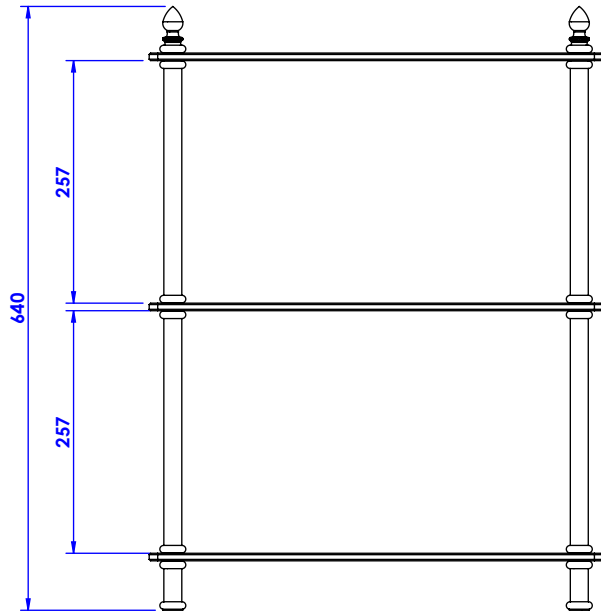

Collection : Guéridon

Guéridon rectangulaire, piétement cannelé, plaques claires, 48x32cm, H.64cm.

Rectangular guéridon, fluted legs, clear glasses, 48x32cm, H.64cm.

Ref : FS01-6125

Ref : C00-74WSM

Option roulettes en métal pour guéridons / Métal wheels option for guéridons.

Ref : C00-AA-74WSP

Option roulettes en plastique pour guéridons / Plastic wheels option for guéridons.

CRISTAL & BRONZE

PARIS · 1937

09/02/2021-1