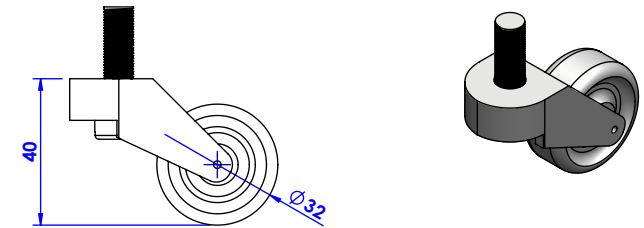

Collection : Guéridon

Guéridon rectangulaire, piétement cannelé, plaques claires, 48x32cm, H.64cm.

Rectangular guéridon, fluted legs, clear glasses, 48x32cm, H.64cm.

Ref : FS01-6125

Ref : C00-74WSM

Option roulettes en métal pour guéridons / Métal wheels option for guéridons.

Ref : C00-AA-74WSP

Option roulettes en plastique pour guéridons / Plastic wheels option for guéridons.

CRISTAL & BRONZE

PARIS · 1937

09/02/2021-1