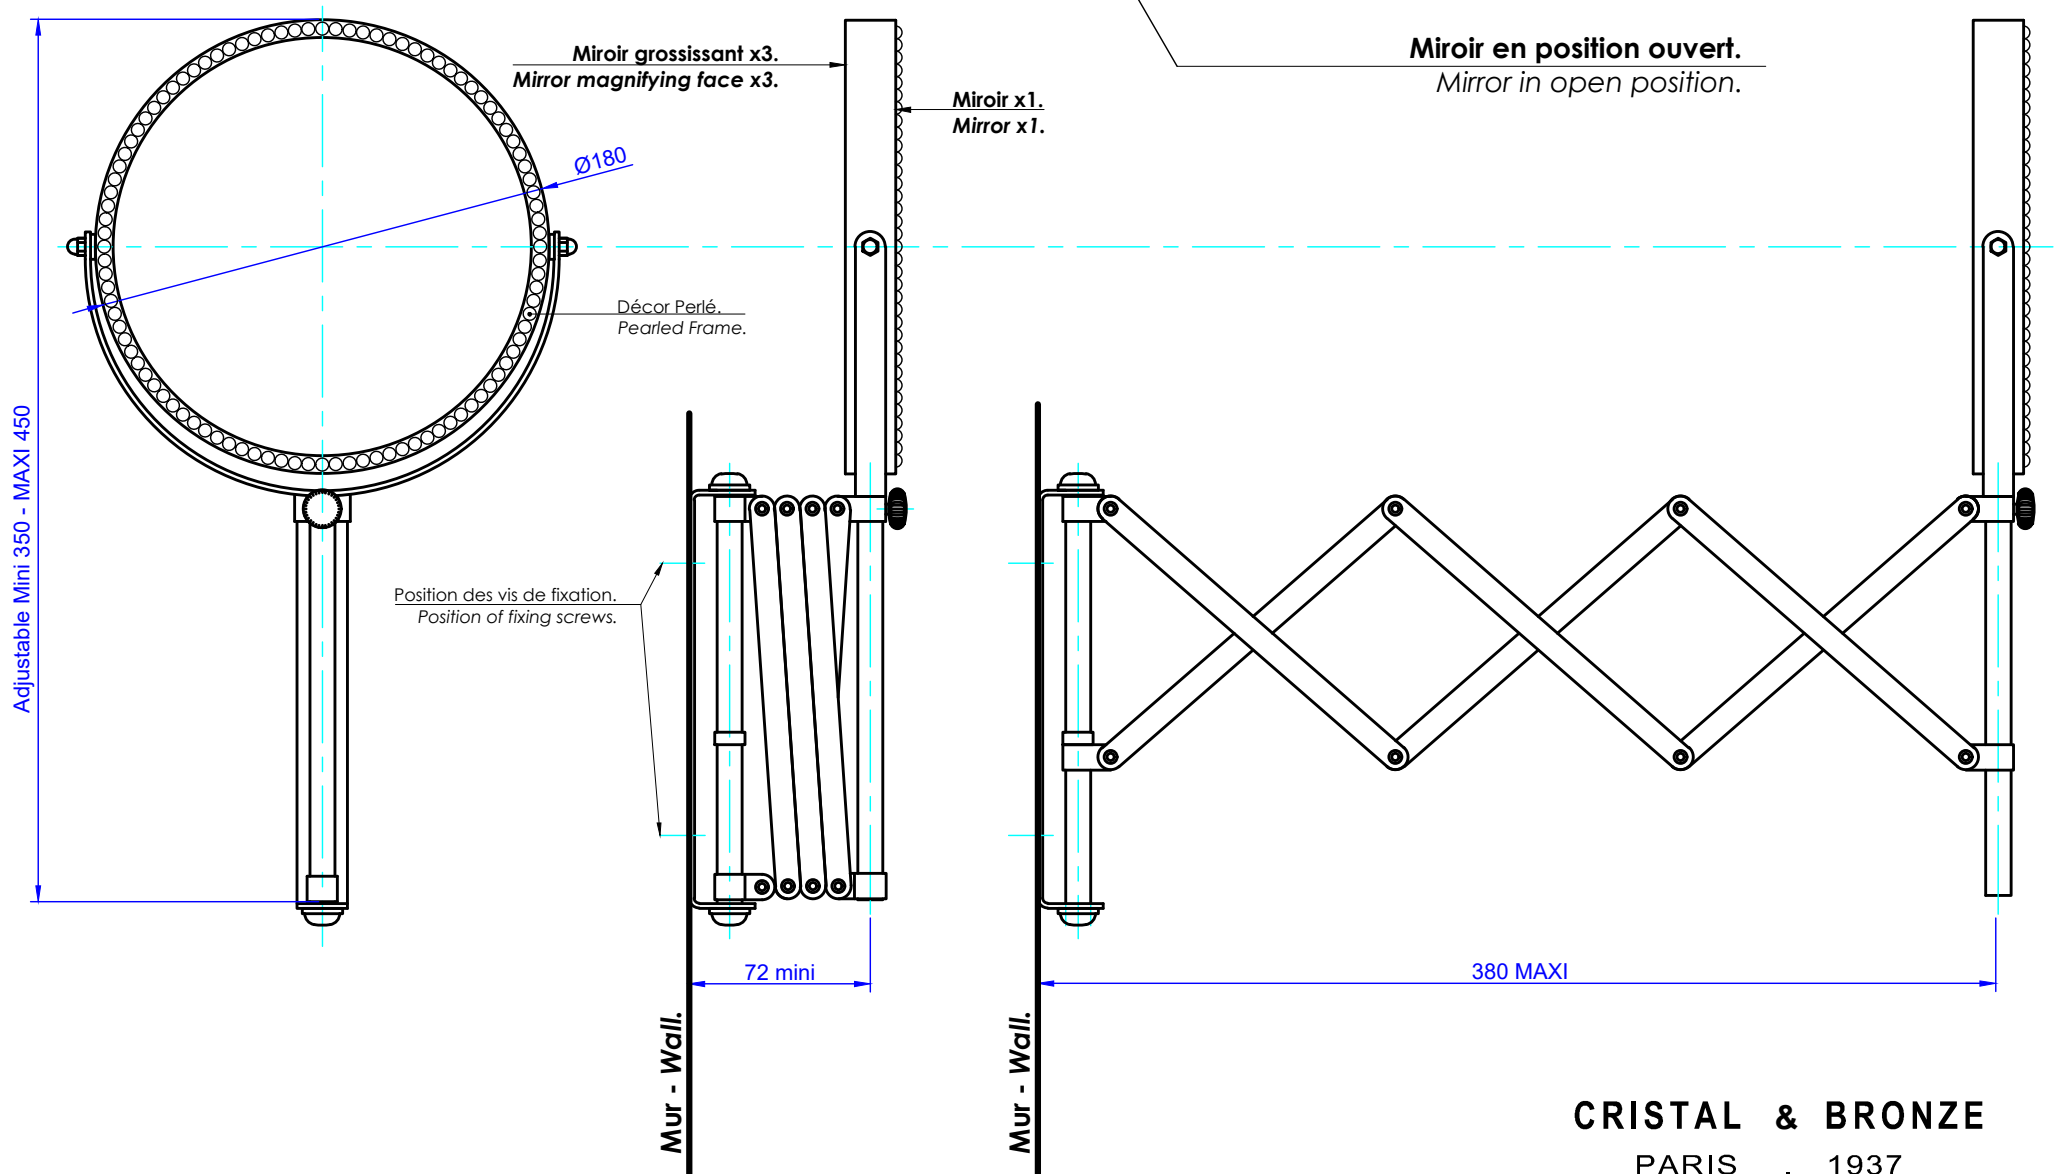

Miroir extensible réversible, une face grossissante, cadre perlé Ø18cm.
Extentable mirror, double face with one magnifying face, pearl frame, Ø18cm.

Ref: FS00-6143.

Miroir en position fermée.

Mirror in closed position.

CRISTAL & BRONZE

PARIS . 1937