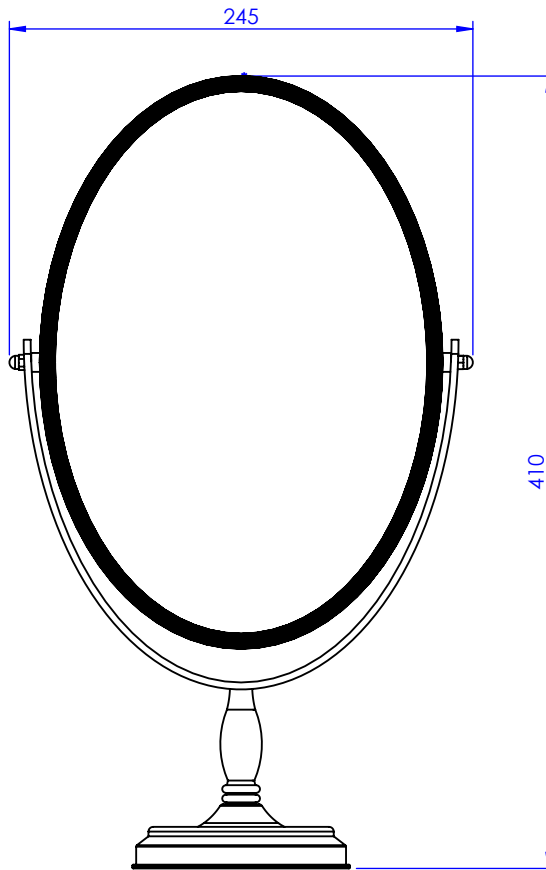

Collection : Miroirs / Mirrors

Psyché double faces dont 1 grossissante, socle lisse, L.22 x H.41 cm.

Free standing swiveling mirror, magnifying face, plain base, L22 x H.41 cm.

Ref : FS01-6146 Cadre lisse / Plain frame

Ref : FS01-6147 Cadre cannelé / Fluted frame

Ref : FS01-6148 Cadre perlé / Pearl frame

Ref : FS01-6149 Cadre cordelière / Rope frame

CRISTAL & BRONZE

PARIS · 1937

14/06/2021-1