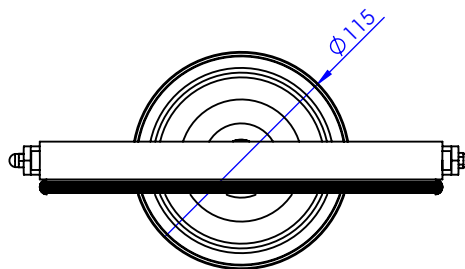

Collection : Miroirs / Mirrors

Psyché double faces dont 1 grossissante, socle lisse, L.22 x H.41 cm.

Free standing swiveling mirror, magnifying face, plain base, L22 x H.41 cm.

Ref : FS01-6146 Cadre lisse / Plain frame

Ref : FS01-6147 Cadre cannelé / Fluted frame

Ref : FS01-6148 Cadre perlé / Pearl frame

Ref : FS01-6149 Cadre cordelière / Rope frame

CRISTAL & BRONZE

PARIS · 1937

14/06/2021-1