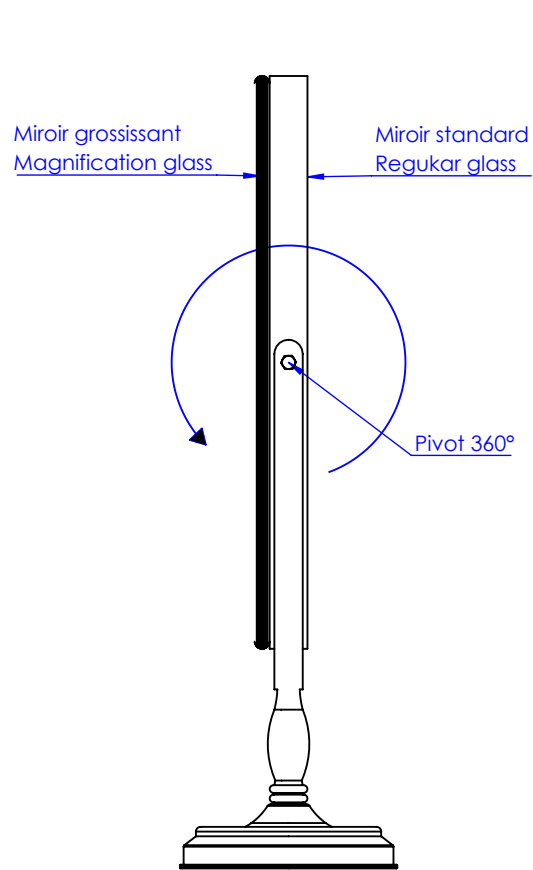

Collection : Miroirs / Mirrors

Psyché double faces dont 1 grossissante, socle lisse, L.22 x H.41 cm.

Free standing swiveling mirror, magnifying face, plain base, L22 x H.41 cm.

Ref : FS01-6146 Cadre lisse / Plain frame

Ref : FS01-6147 Cadre cannelé / Fluted frame

Ref : FS01-6148 Cadre perlé / Pearl frame

Ref : FS01-6149 Cadre cordelière / Rope frame

CRISTAL & BRONZE

PARIS · 1937

14/06/2021-1