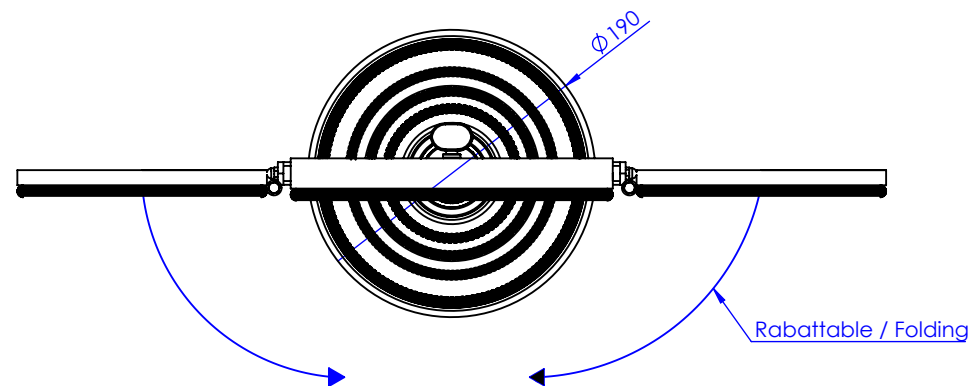

Collection : Miroirs / Mirrors

Psyché réversible 4 faces, 1 face grossissante, pied ciselé, H.46cm.

Free standing mirror, swiveling centre, one magnifying face, chiseled basis, H.46cm.

- Ref : FS01-6150 Cadre lisse / Plain frame
- Ref : FS01-6151 Cadre cannelé / Fluted frame
- Ref : FS01-6152 Cadre perlé / Pearl frame
- Ref : FS01-6153 Cadre cordelière / Rope frame