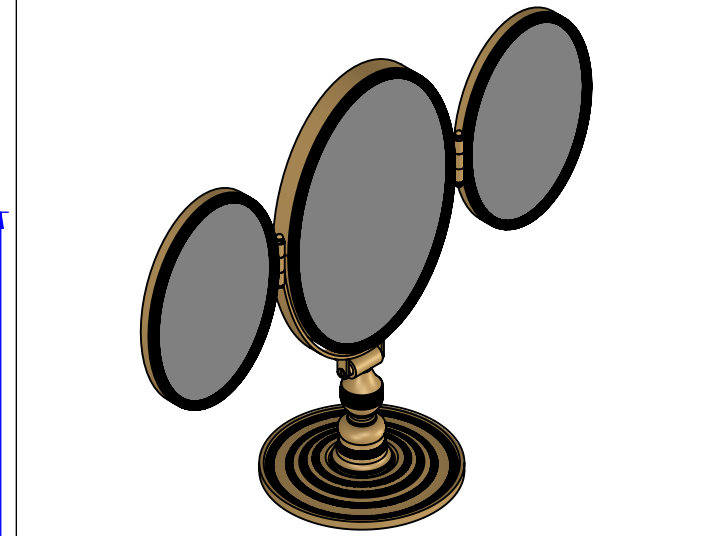

Collection : Miroirs / Mirrors

Psyché réversible 4 faces, 1 face grossissante, pied ciselé, H.46cm.

Free standing mirror, swiveling centre, one magnifying face, chiseled basis, H.46cm.

- Ref : FS01-6150 Cadre lisse / Plain frame
- Ref : FS01-6151 Cadre cannelé / Fluted frame
- Ref : FS01-6152 Cadre perlé / Pearl frame
- Ref : FS01-6153 Cadre cordelière / Rope frame

CRISTAL & BRONZE

PARIS · 1937

24/06/2022-1