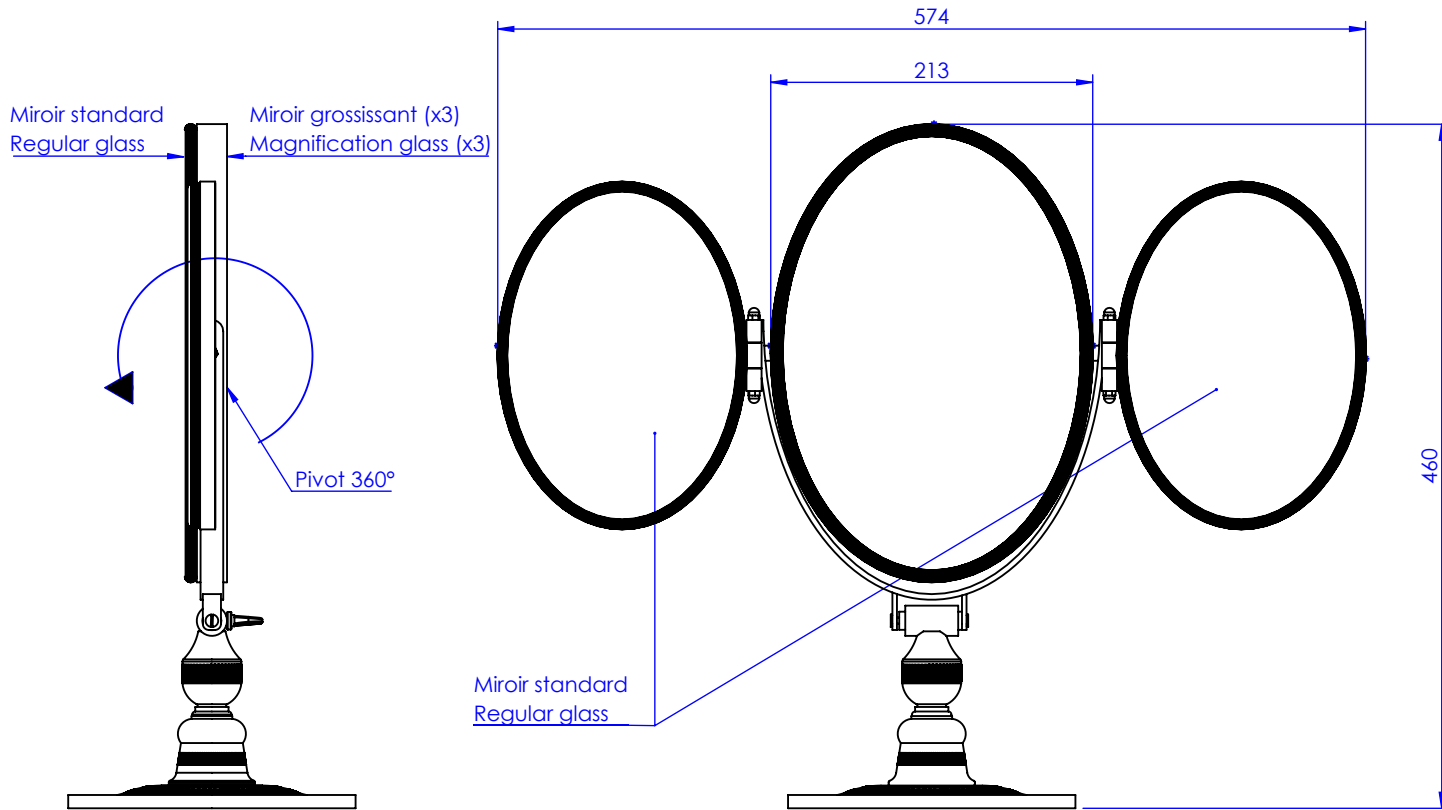

Collection : Miroirs / Mirrors

Psyché réversible 4 faces, 1 face grossissante, pied ciselé, H.46cm.

Free standing mirror, swiveling centre, one magnifying face, chiseled basis, H.46cm.

- Ref : FS01-6150 Cadre lisse / Plain frame
- Ref : FS01-6151 Cadre cannelé / Fluted frame
- Ref : FS01-6152 Cadre perlé / Pearl frame
- Ref : FS01-6153 Cadre cordelière / Rope frame

CRISTAL & BRONZE

PARIS · 1937

24/06/2022-1