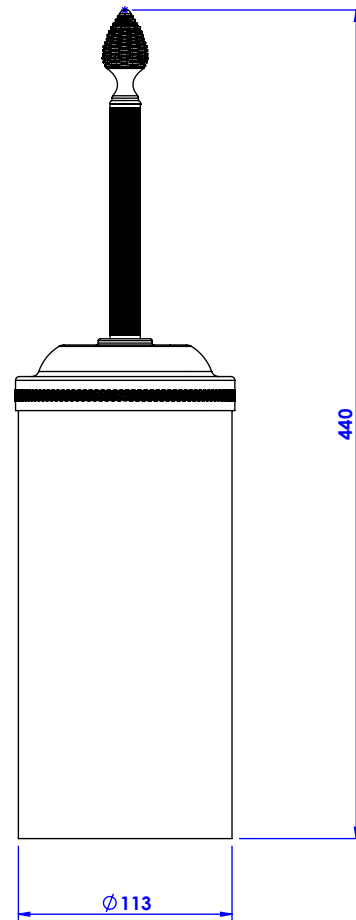

Collection : Pots à balais / Brush holders

**Pot à balais à poser avec couvercle ciselé, manche cannelé et pomme de pins.
Free-standing brush holder with cover, chiseled edge, fluted brush and pine knob.**

Ref : FS01-697

CRISTAL & BRONZE

PARIS · 1937

06/07/2020-1