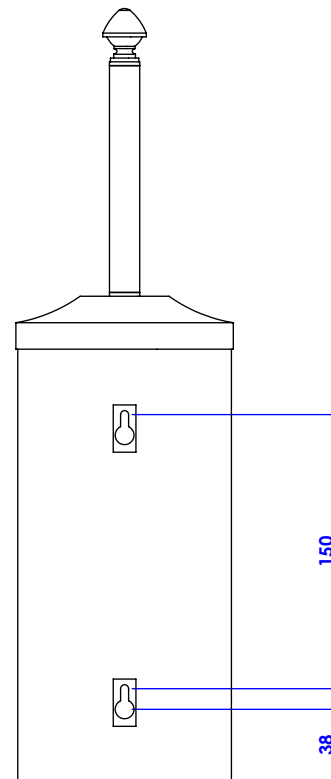

Collection : Pot à balais / Brush holders

Pot à balais mural avec couvercle, manche et bord lisse.

Wall mounted brush holder with cover, plain brushand plain edge.

Ref : FS01-699

serdaneli
PARIS

05/02/2021-1