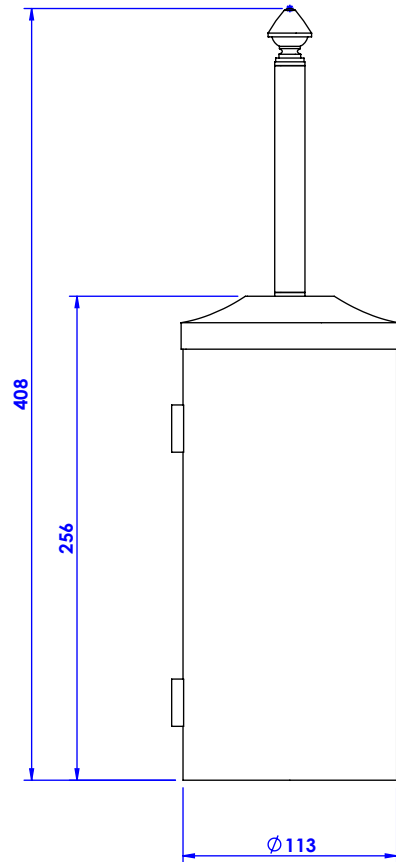

Collection : Pot à balais / Brush holders

Pot à balais mural avec couvercle, manche et bord lisse.

Wall mounted brush holder with cover, plain brushand plain edge.

Ref : FS01-699

serdaneli
PARIS

05/02/2021-1