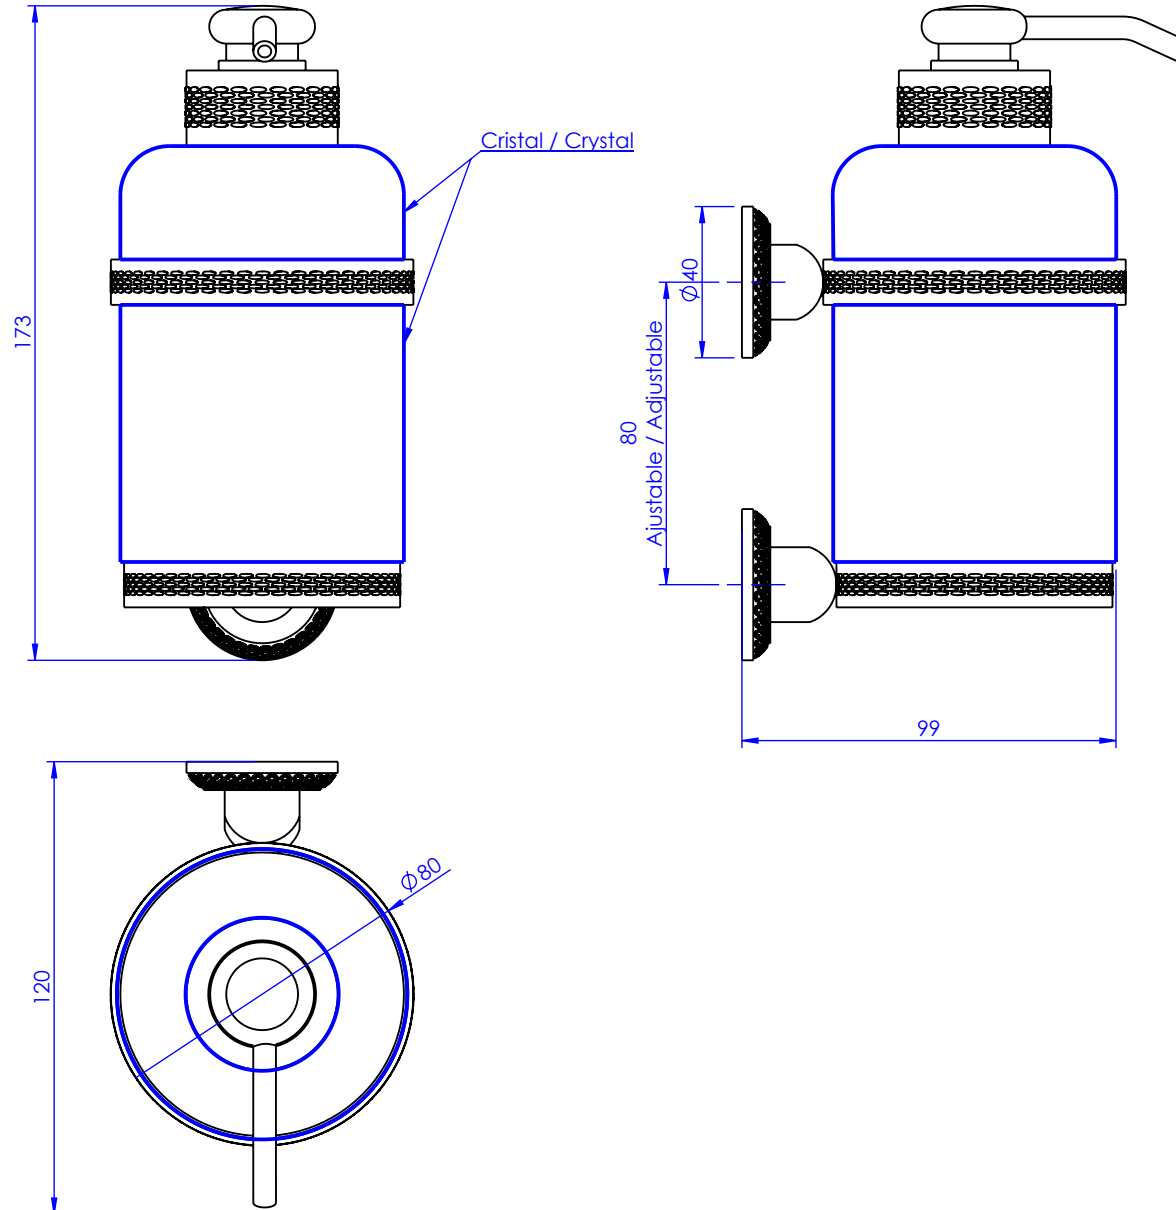

Collection : Cristallin ciselé

Distributeur de savon liquide mural GM, cont. 360 ml.

Wall mounted soap dispenser large size, cont. 360 ml

Ref : FS06C-530

*ø de perçage et entraxe recommandés.
ø recommended drilling and centre distances.*

CRISTAL & BRONZE

PARIS · 1937

08/03/2023-1