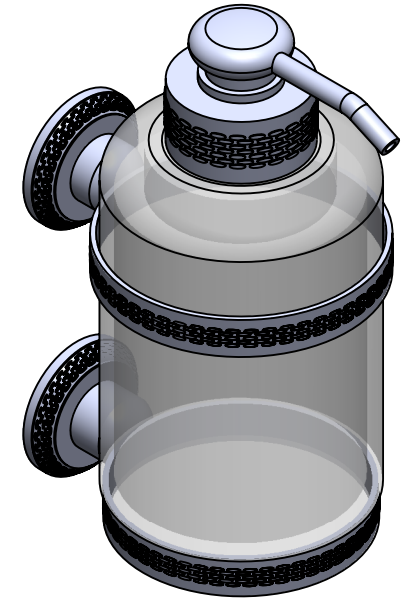

Collection : Cristallin ciselé

Distributeur de savon liquide mural GM, cont. 360 ml.

Wall mounted soap dispenser large size, cont. 360 ml

Ref : FS06C-530

*ø de perçage et entraxe recommandés.
ø recommended drilling and centre distances.*

CRISTAL & BRONZE

PARIS · 1937

08/03/2023-1