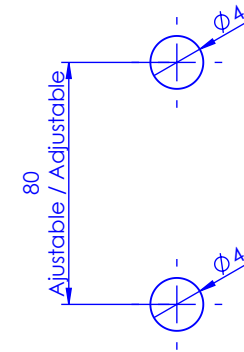

Collection : Cristallin ciselé

Distributeur de savon liquide mural GM, cont. 360 ml.

Wall mounted soap dispenser large size, cont. 360 ml

Ref : FS06C-530

*ø de perçage et entraxe recommandés.
ø recommended drilling and centre distances.*