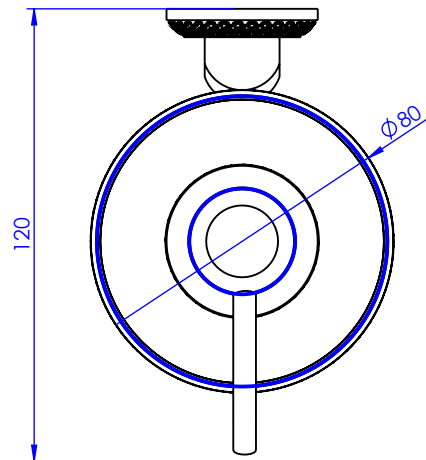

Collection : Cristal taille "Diamant" ciselé

Distributeur de savon liquide mural GM, cont. 360 ml.

Wall mounted soap dispenser large size, cont. 360 ml

Ref : FS08C-532

*ø de perçage et entraxe recommandés.
ø recommended drilling and centre distances.*