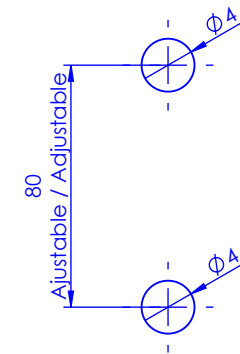

Collection : Cristal taille "Diamant" ciselé

Distributeur de savon liquide mural GM, cont. 360 ml.

Wall mounted soap dispenser large size, cont. 360 ml

Ref : FS08C-532

*ø de perçage et entraxe recommandés.
ø recommended drilling and centre distances.*