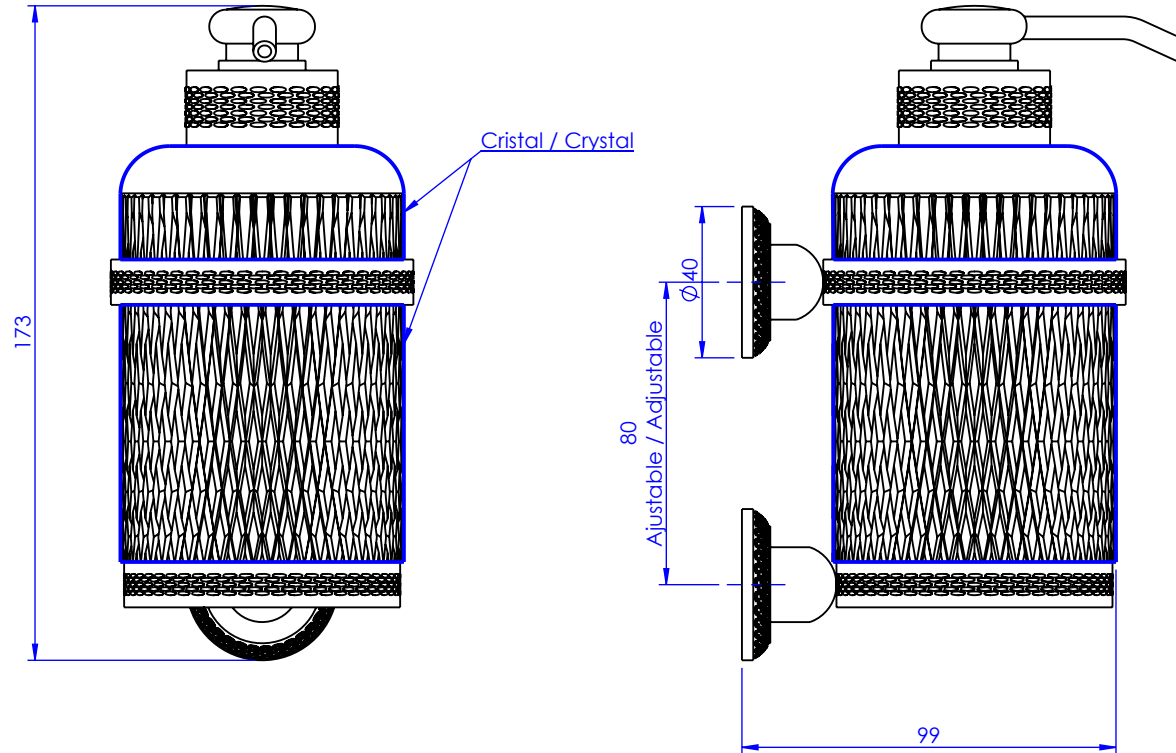

Collection : Cristal taille "Diamant" ciselé

Distributeur de savon liquide mural GM, cont. 360 ml.

Wall mounted soap dispenser large size, cont. 360 ml

Ref : FS08C-532

*ø de perçage et entraxe recommandés.
ø recommended drilling and centre distances.*

CRISTAL & BRONZE

PARIS · 1937

08/03/2023-1