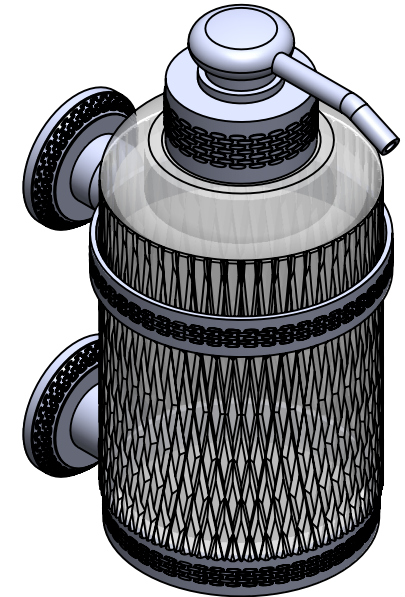

Collection : Cristal taille "Diamant" ciselé

Distributeur de savon liquide mural GM, cont. 360 ml.

Wall mounted soap dispenser large size, cont. 360 ml

Ref : FS08C-532

*ø de perçage et entraxe recommandés.
ø recommended drilling and centre distances.*

CRISTAL & BRONZE

PARIS · 1937

08/03/2023-1