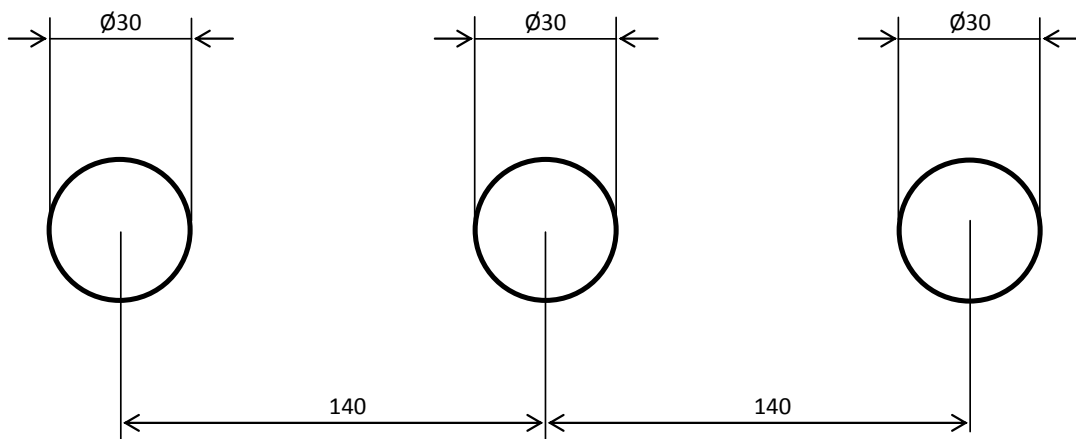

## PERÇAGES ET ENTRAXES DRILLING AND CENTRE DISTANCES

Ø de perçage et entraxe conseillés pour mélangeur de lavabo 3 trous.

Recommended drilling Ø and recommended interval width for 3-hole basin mixers.

Ø de perçage et entraxe conseillés pour mélangeur de lavabo trois trous mural.

Recommended drilling Ø and recommended interval width for wall mounted 3-hole basin sets.

Ø de perçage et entraxe conseillés pour mélangeur de bain 4 trous ou bain-douche 5 trous mural.

Recommended drilling Ø and recommended interval width for wall mounted 4-hole bath mixer sets or 5-hole bath mixer & shower sets.