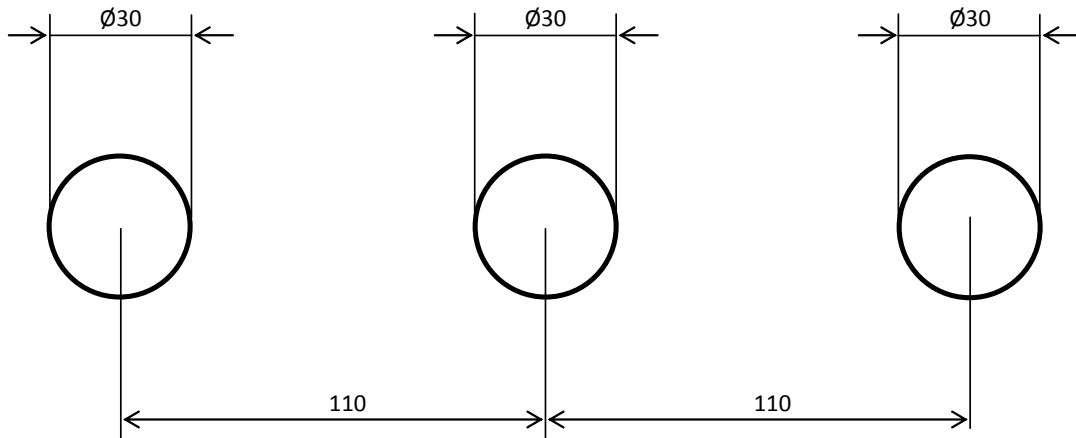

## PERÇAGES ET ENTRAXES DRILLING AND CENTRE DISTANCES

Ø de perçage et entraxe conseillés pour mélangeur de lavabo 3 trous.

Recommended drilling Ø and recommended interval width for 3-hole basin mixers.

Ø de perçage et entraxe conseillés pour mélangeur de lavabo trois trous mural.

Recommended drilling Ø and recommended interval width for wall mounted 3-hole basin sets.

Ø de perçage et entraxe conseillés pour mélangeur de bain 4 trous ou bain-douche 5 trous mural.

Recommended drilling Ø and recommended interval width for wall mounted 4-hole bath mixer sets or 5-hole bath mixer & shower sets.