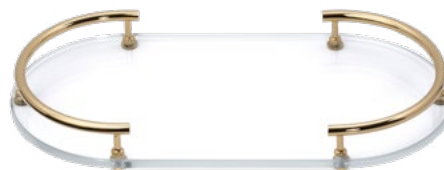

FS14-D1-670
Corbeille carrée
avec couvercle,
sur pieds boule,
21 x 21 x 27 cm.
Square bin with
cover, on ball feet,
21x21x27cm.

FS14-D1-646
Plateau à peignes
ovale, 16 x 31 cm.
Oval tray for
combs, 16x31cm.