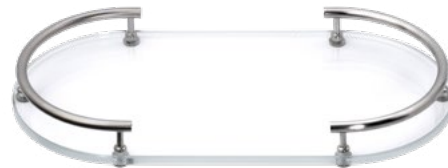

FS14-B3-670
Corbeille carrée
avec couvercle,
sur pieds boule,
21 x 21 x 27 cm.
Square bin with
cover, on ball feet,
21x21x27cm.

FS13-B3-646
Plateau à peignes
ovale, 16 x 31 cm.
Oval tray for
combs, 16x31cm.