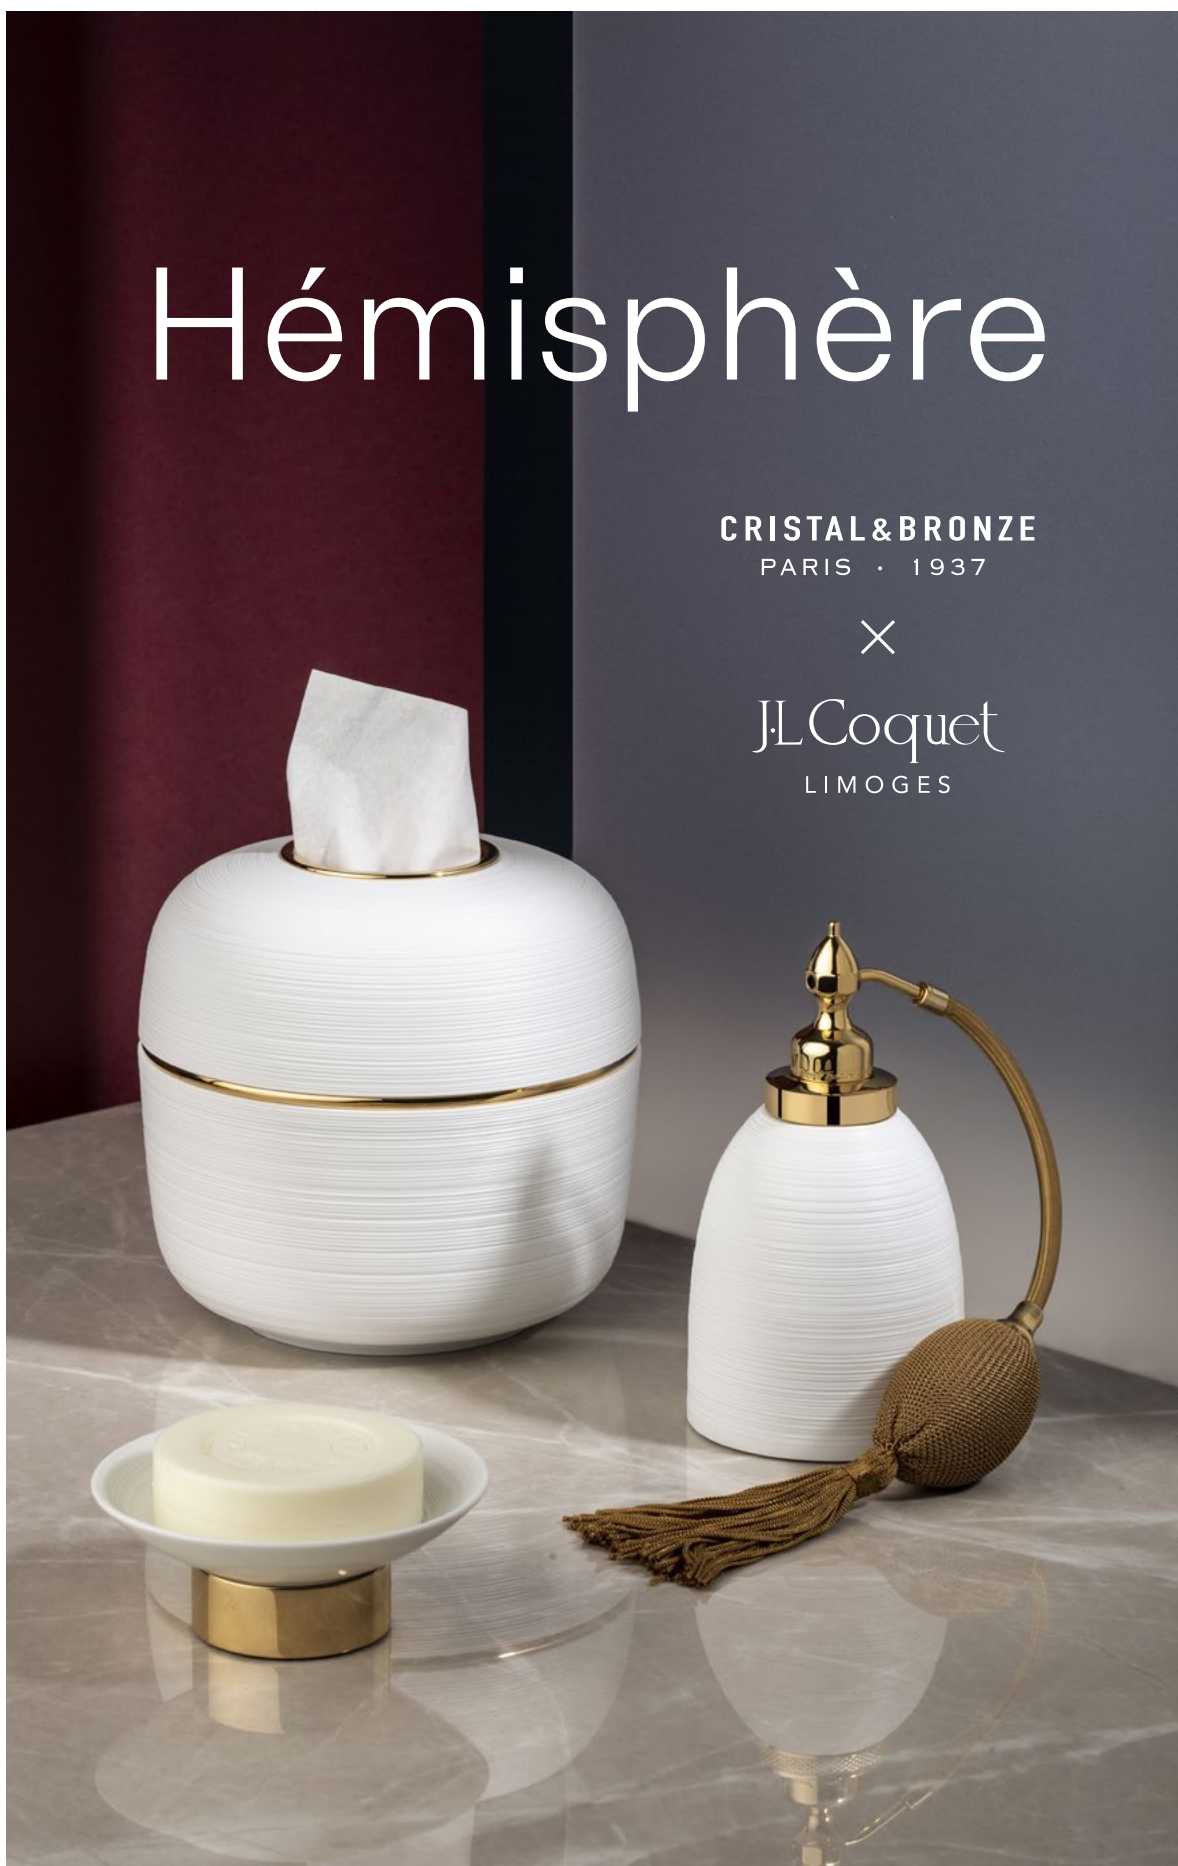

Hémisphère

CRISTAL & BRONZE
PARIS · 1937

×

J.L. Coquet
LIMOGES

Collection Hémisphère

Cristal&Bronze s'associe à J.L Coquet pour créer sa première collection d'accessoires de bains en porcelaine de Limoges.

À travers cette collaboration, les deux manufactures ont imaginé une collection d'accessoires de bains inspirée du célèbre modèle «Hémisphère» de J.L Coquet.

Hémisphère collection

Cristal&Bronze has joined forces with J.L Coquet to design its first-ever Limoges porcelain bathroom accessories collection.